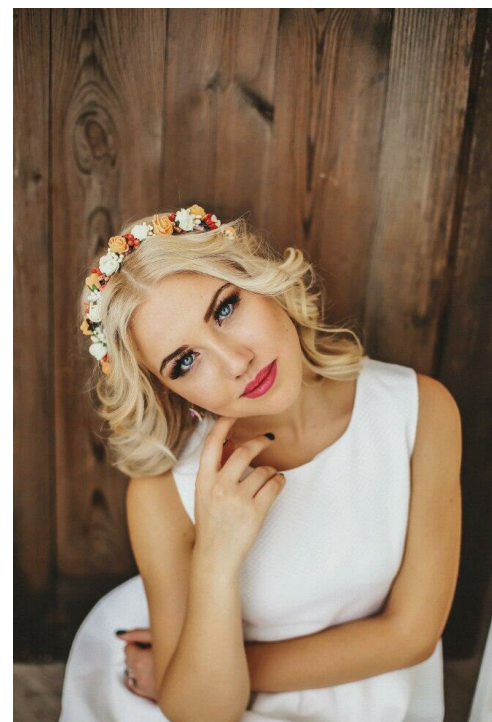

# FLORINA

рост: 168, вес: 55, грудь: 90, талия: 62, бедра: 90  
<https://podium.im/en/models/annaflorina>