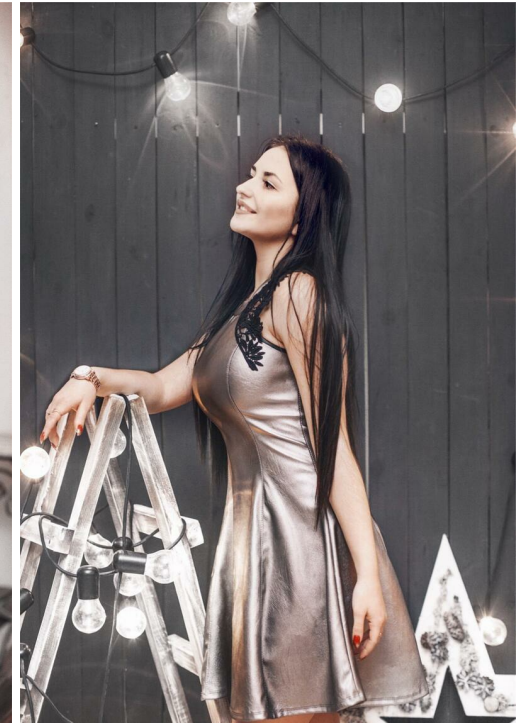

VLADLENA ROMANOVA

altura: 164, peso: 56, pecho: 95, cintura: 70, caderas: 93
<https://podium.im/es/models/vladlena-romanova>

MTS RUS 10:43 100%
docviewer.yandex.ru
IMG_6634.jpg