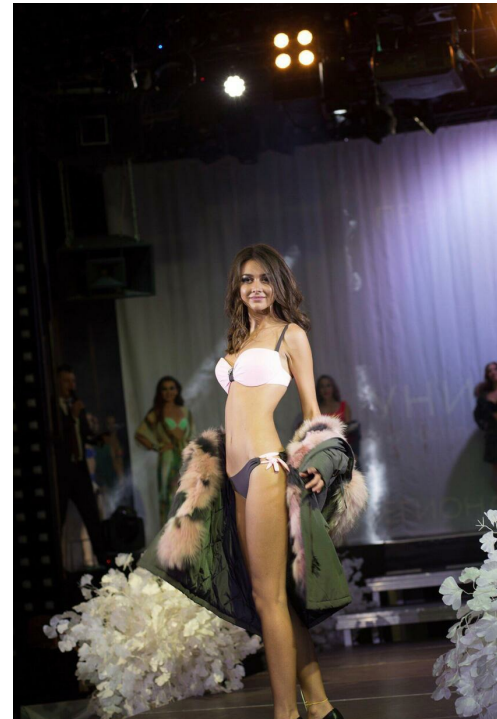

ANA BEL'CEVA

зріст: 170, вага: 49, груди: 87, талія: 60, стегна: 86
<https://podium.im/ua/models/yana000777>