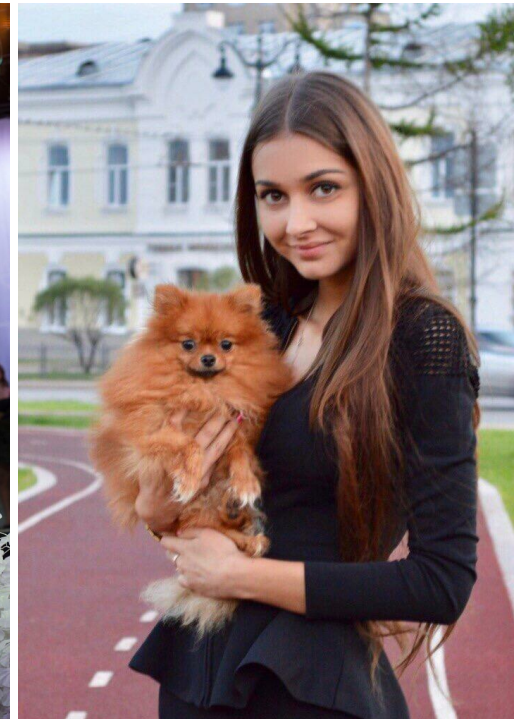

ANA BEL'CEVA

зріст: 170, вага: 49, груди: 87, талія: 60, стегна: 86
<https://podium.im/ua/models/yana000777>