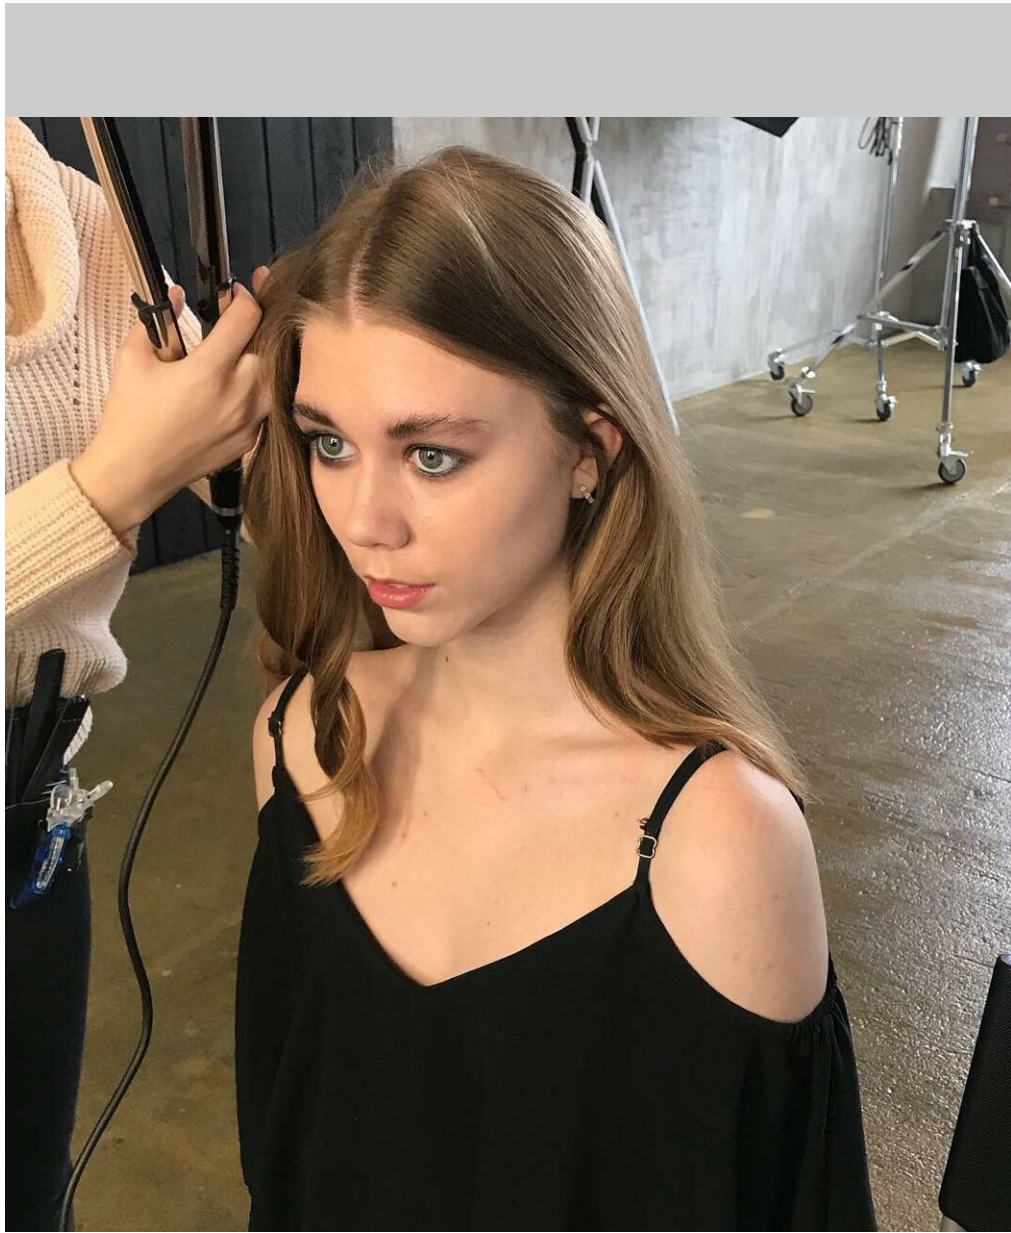

# КАТЯ САМУЙЛИНА

рост: 180, вес: 59, грудь: 78, талия: 64, бедра: 91  
<https://podium.im/actors/katja-samujlina>