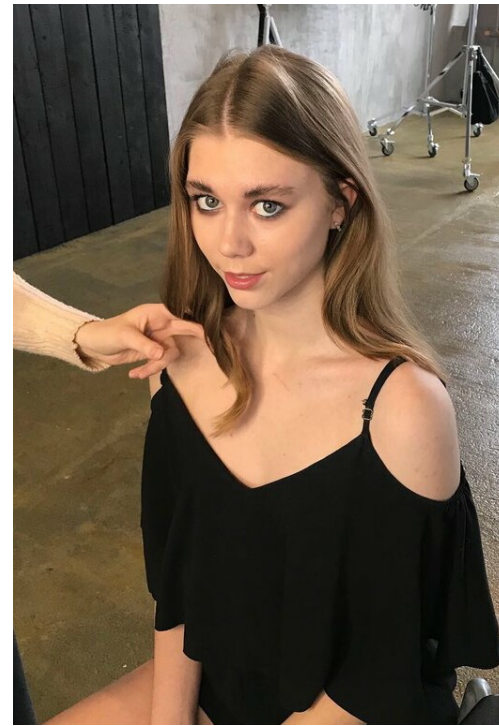

# КАТЯ САМУЙЛИНА

рост: 180, вес: 59, грудь: 78, талия: 64, бедра: 91  
<https://podium.im/actors/katja-samujlina>