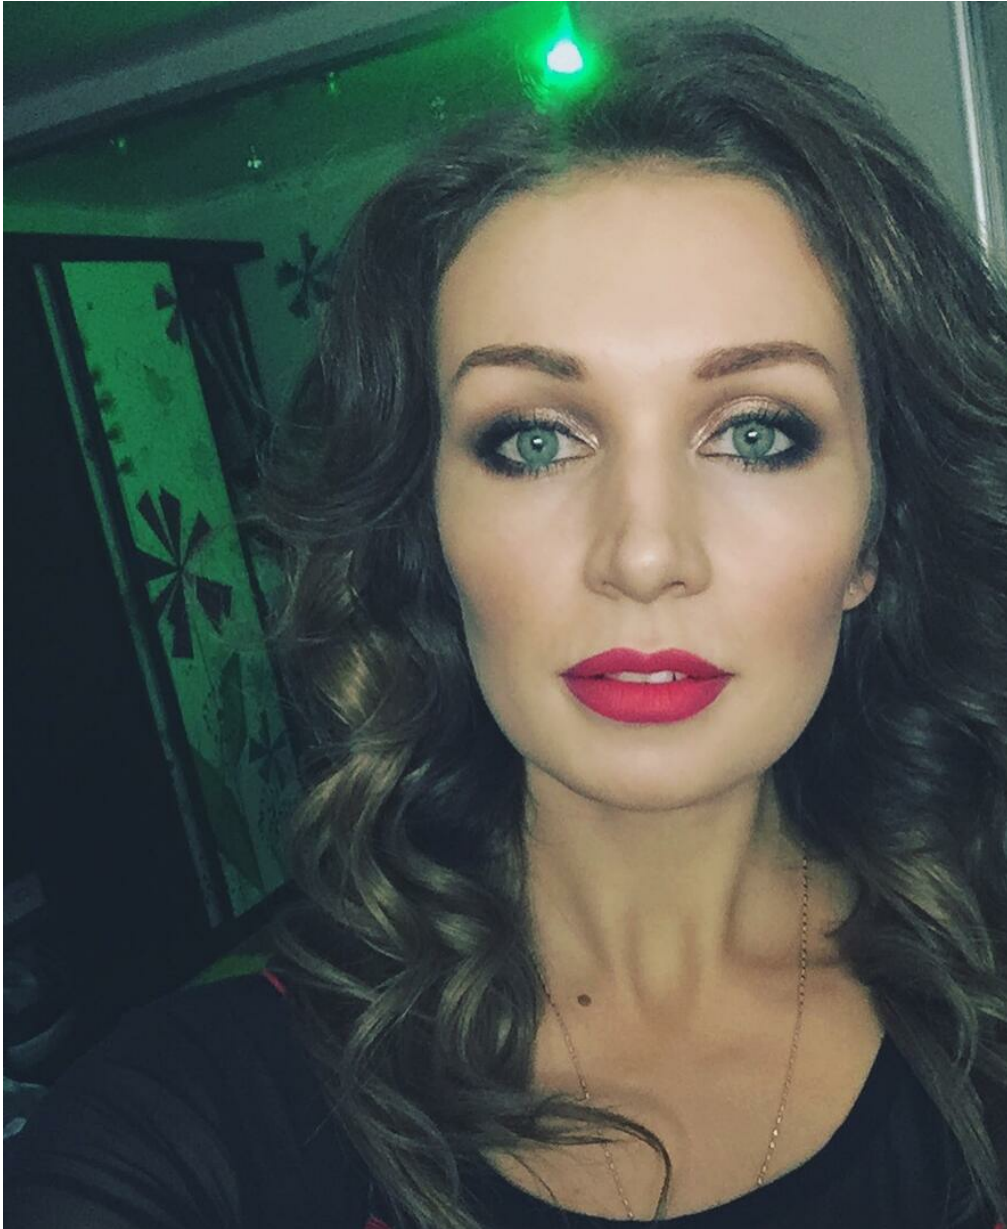

VE KO

Größe: 175, Gewicht: 58, Brust: 86, Taille: 70, Hüfte: 91
<https://podium.im/de/makeup-artists/ve-ko>