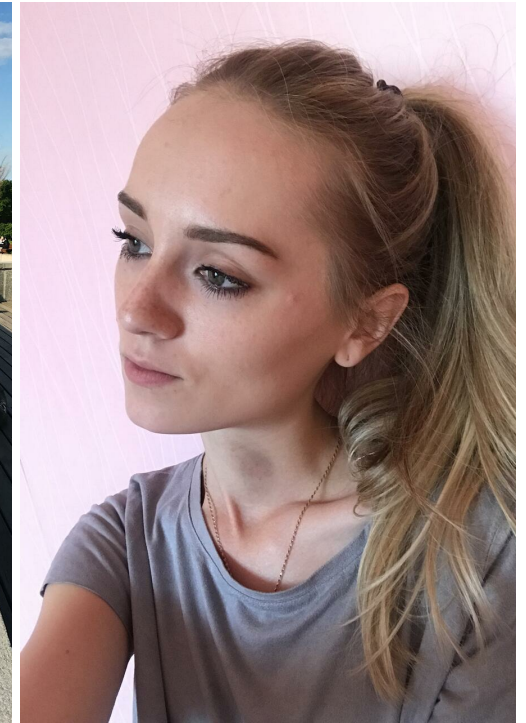

ANNA BEZZUBAHINA

altura: 165, peso: 43, pecho: 85, cintura: 56, caderas: 86
<https://podium.im/es/models/anna-bezzubahina>