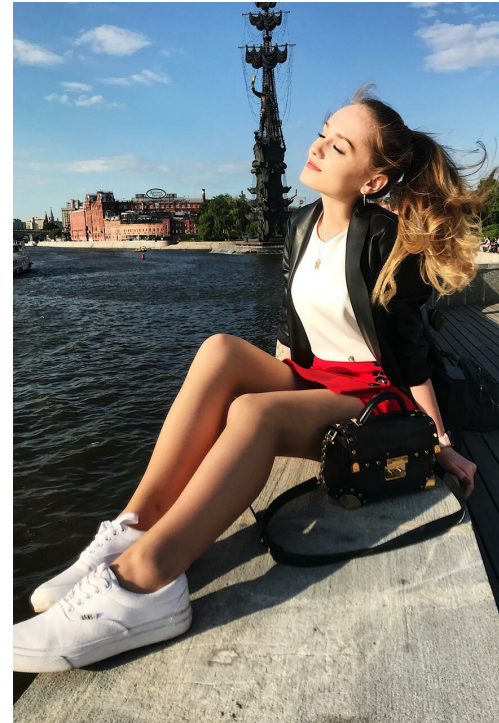

ANNA BEZZUBAHINA

altura: 165, peso: 43, pecho: 85, cintura: 56, caderas: 86
<https://podium.im/es/models/anna-bezzubahina>