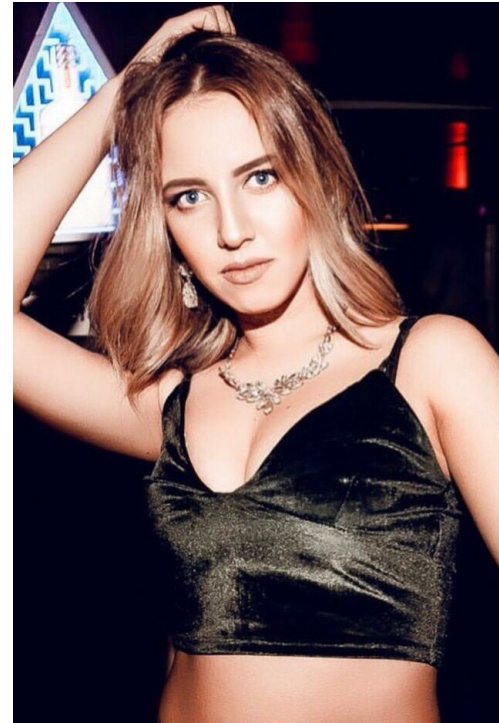

# ELENA OTEVA

Größe: 175, Gewicht: 61, Brust: 85, Taille: 60, Hüfte: 91  
<https://podium.im/de/models/elena-oteva>