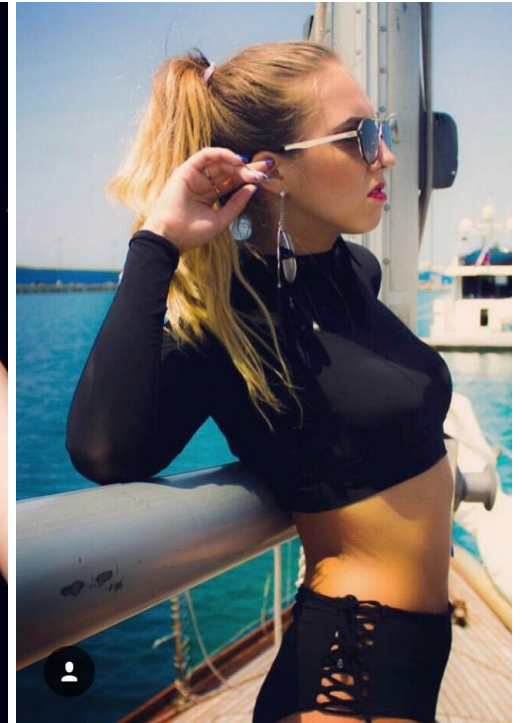

# ELENA OTEVA

Größe: 175, Gewicht: 61, Brust: 85, Taille: 60, Hüfte: 91  
<https://podium.im/de/models/elena-oteva>