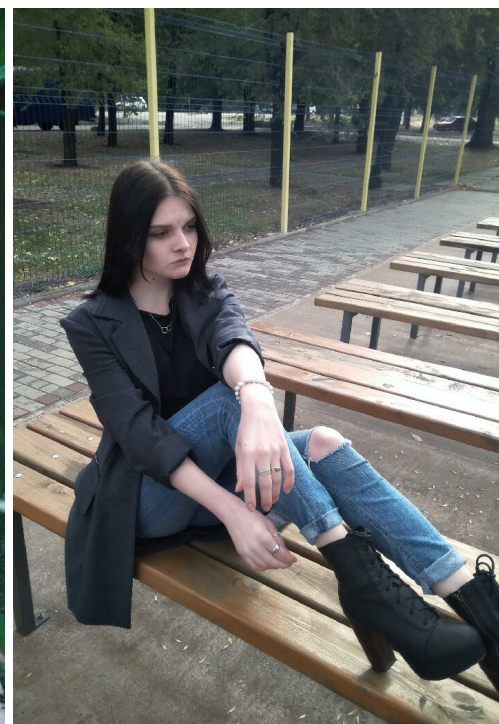

SAM RYDER

зріст: 160, вага: 46, груди: 80, талія: 60, стегна: 90
<https://podium.im/ua/models/2714600>