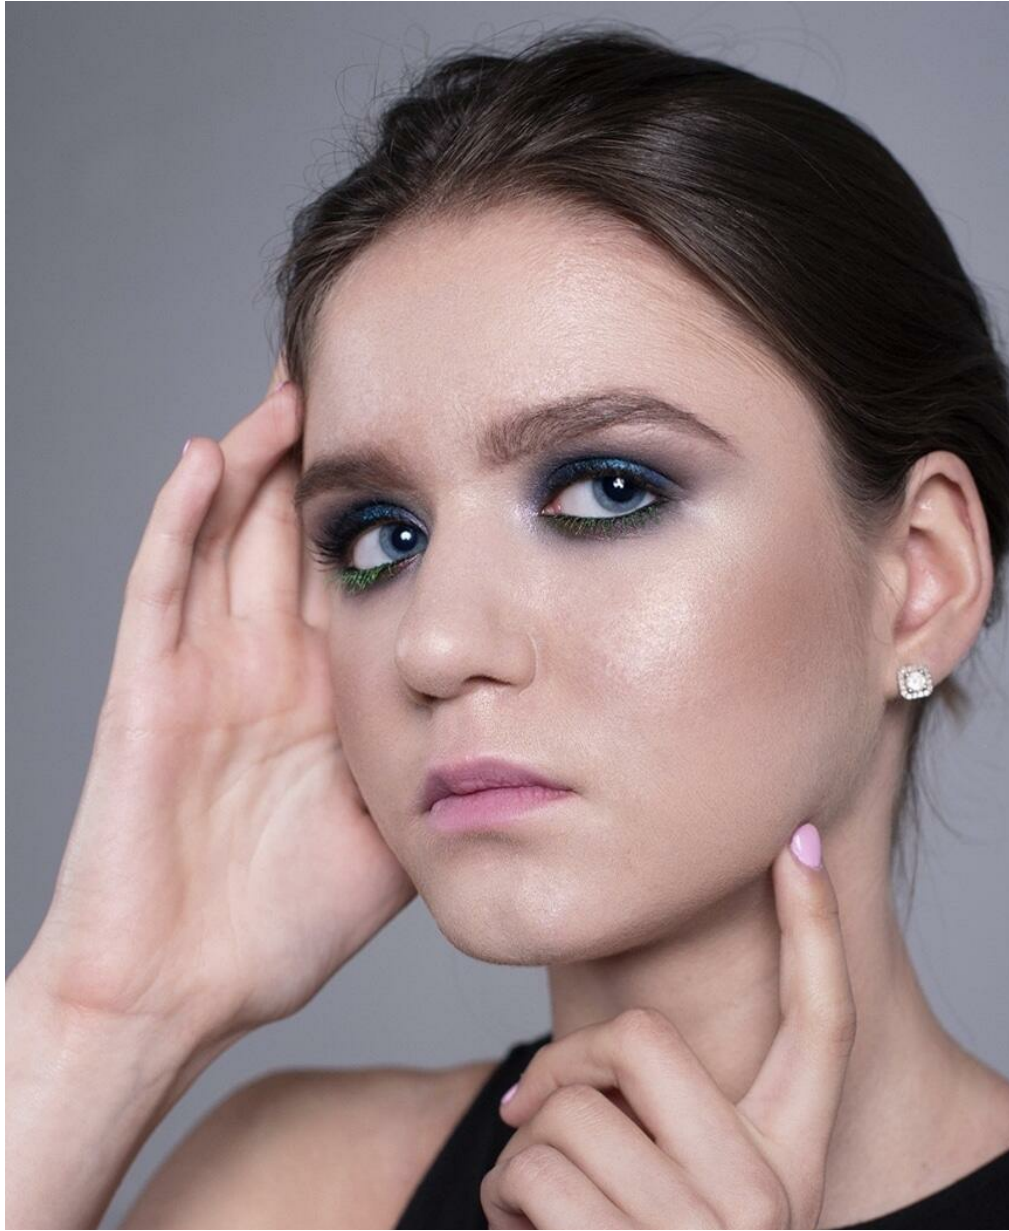

EKATERINA KULESOVA

Größe: 175, Gewicht: 51, Brust: 85, Taille: 60, Hüfte: 90
<https://podium.im/de/models/2718260>