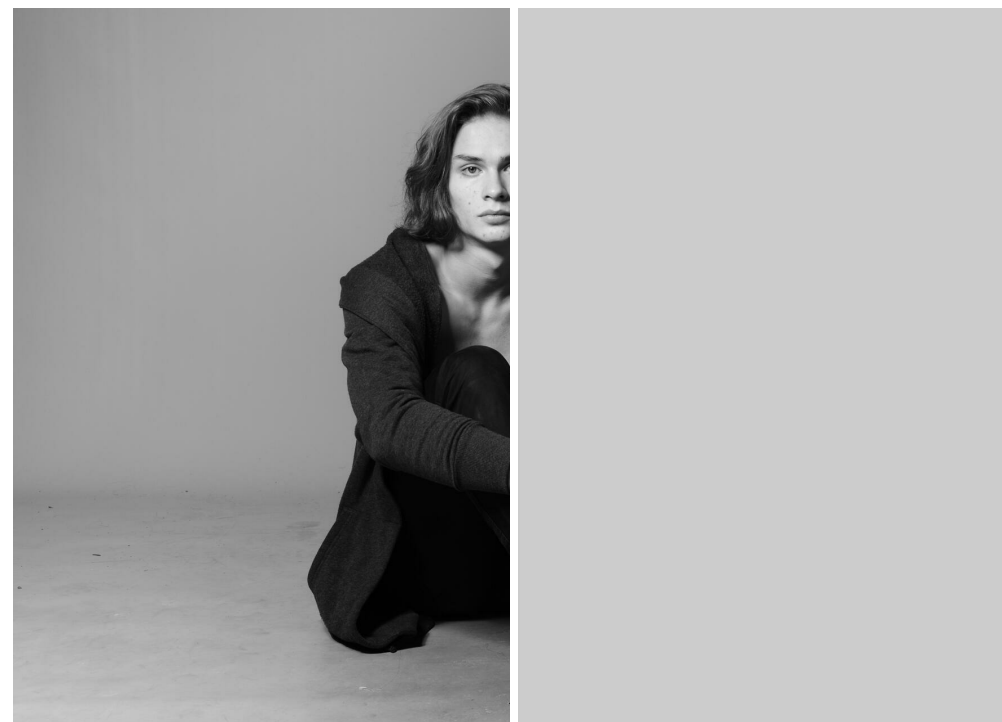

KIRILL TARATUTIN

рост: 185, вес: 70, грудь: 88, талия: 80, бедра: 86
<https://podium.im/models/kirill-taratutin>