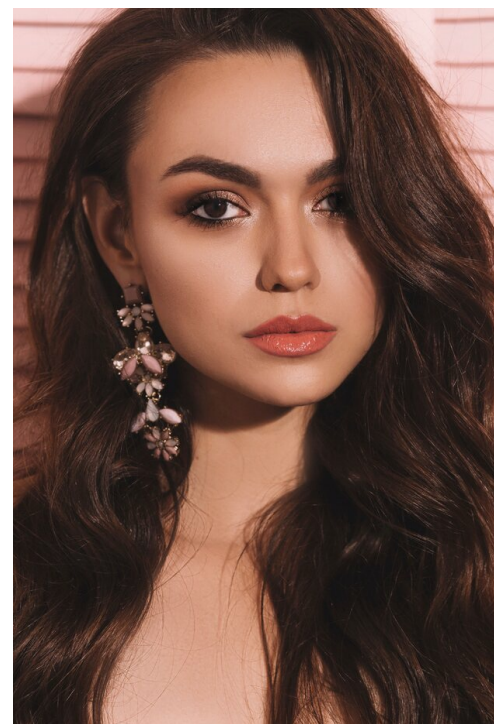

# ИРИНА МЕДВИДЬ

рост: 176, вес: 58, грудь: 90, талия: 63, бедра: 95  
<https://podium.im/de/models/irinamedvid>