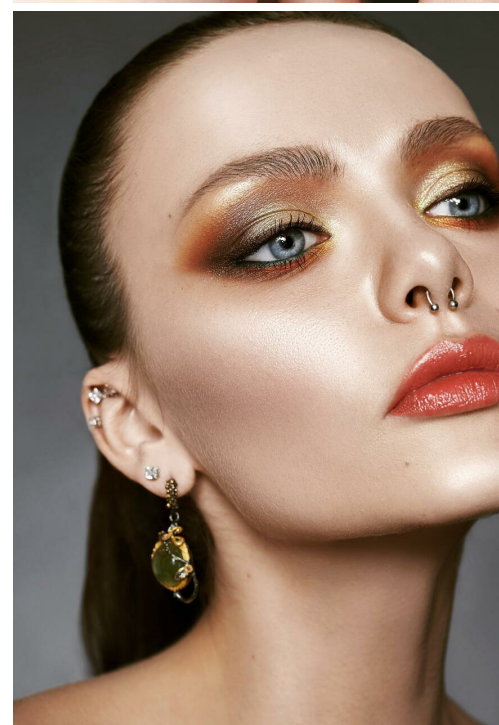

# POLINA DMITRUK

altura: 172, peso: 54, pecho: 91, cintura: 68, caderas: 91  
<https://podium.im/es/models/2761170>