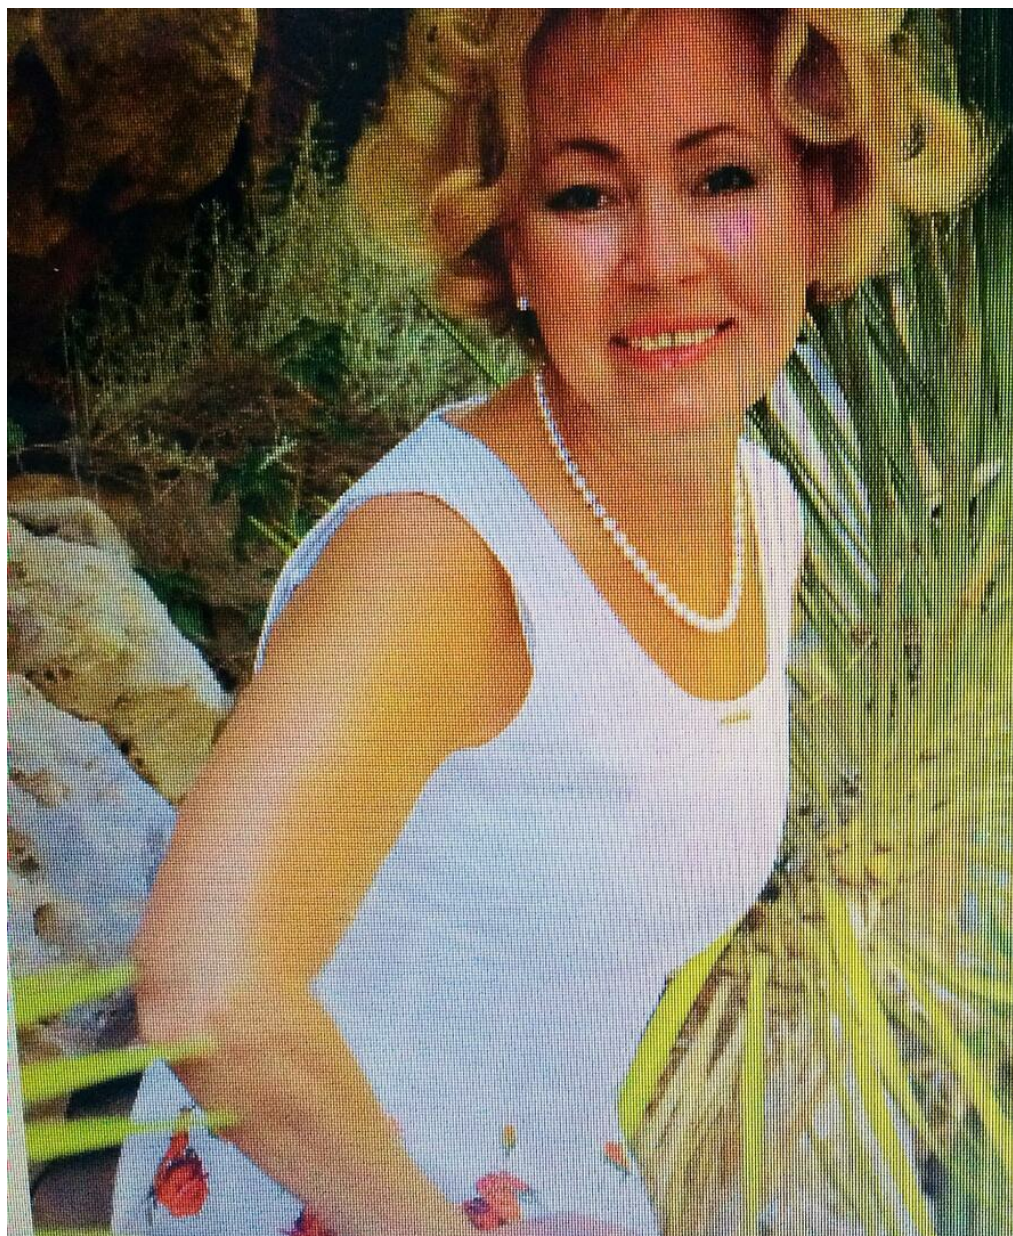

НАТАЛЬЯ МАРОШИ

рост: 167, вес: 57, грудь: 87, талия: 66, бедра: 98
<https://podium.im/de/models/2795333>