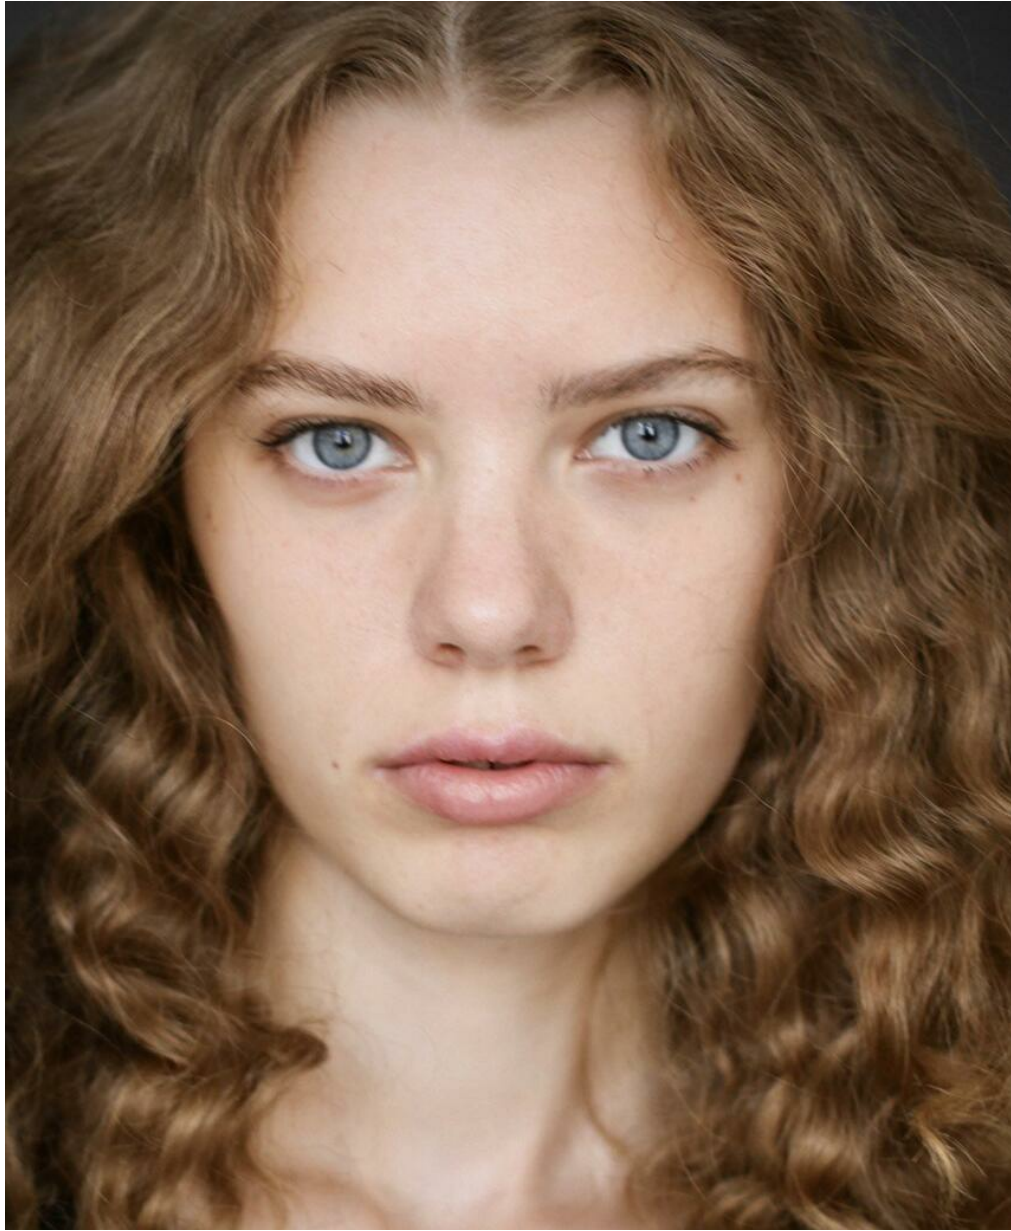

ALENA UDINA

身高: 175, 体重: 55, 胸围: 83, 腰围: 61, 臀围: 89
<https://podium.im/cn/models/2815871>