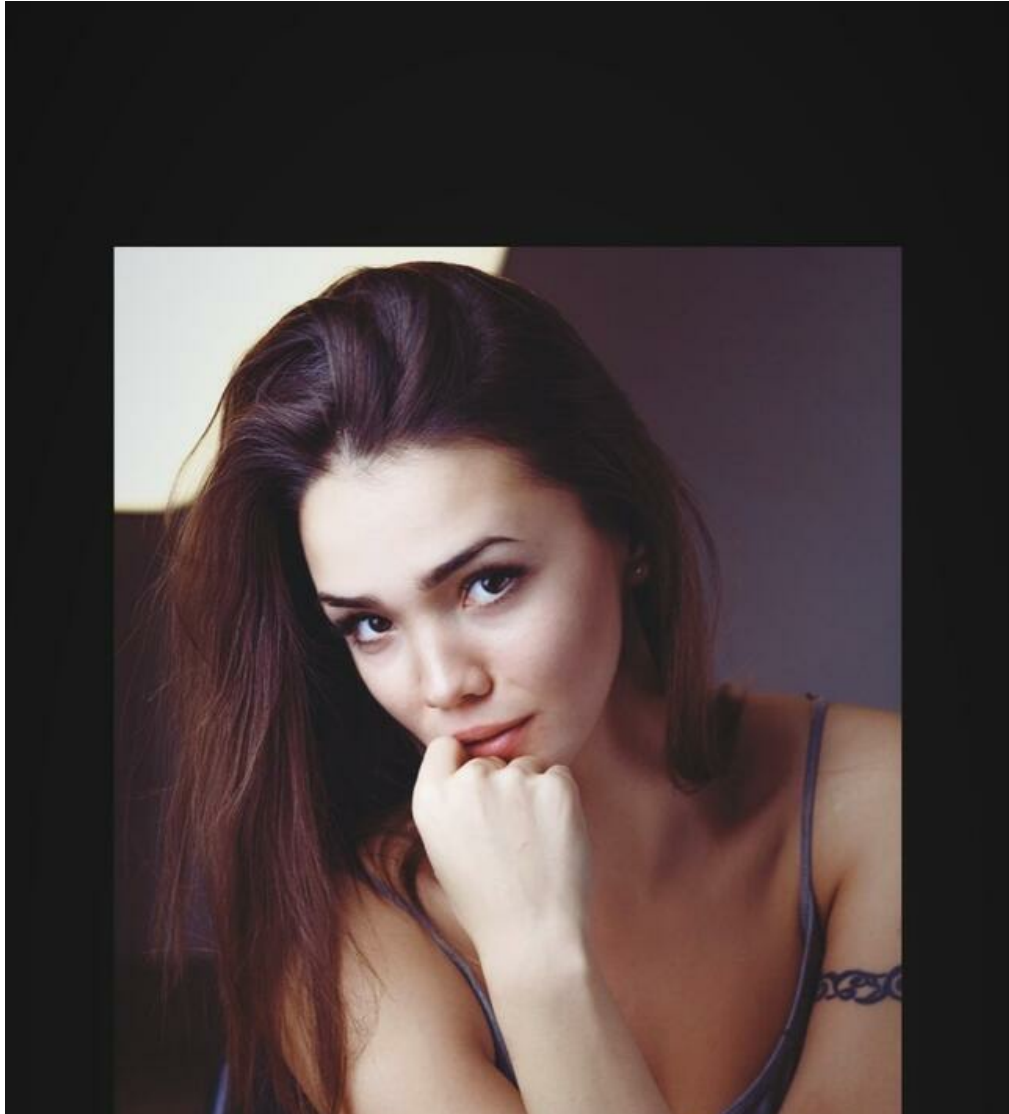

POLINA VLADIMIRCEVA

altura: 173, peso: 65, pecho: 94, cintura: 70, caderas: 98
<https://podium.im/es/actors/2822255>