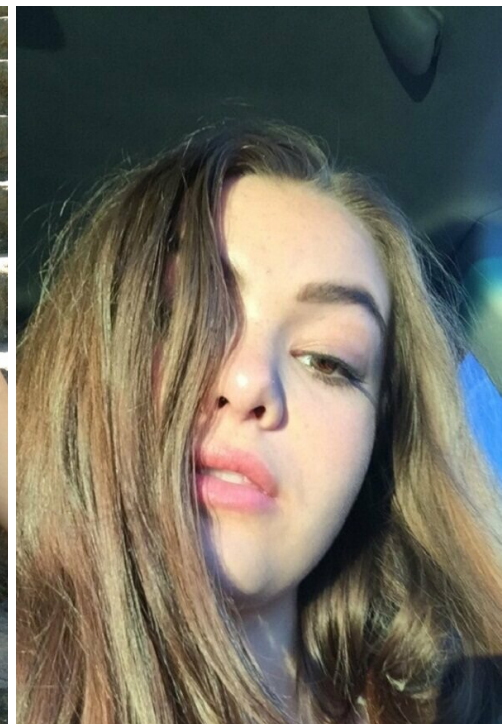

VALERIJA PETROVA

рост: 170, вес: 60, грудь: 90, талия: 60, бедра: 90
<https://podium.im/models/2844303>