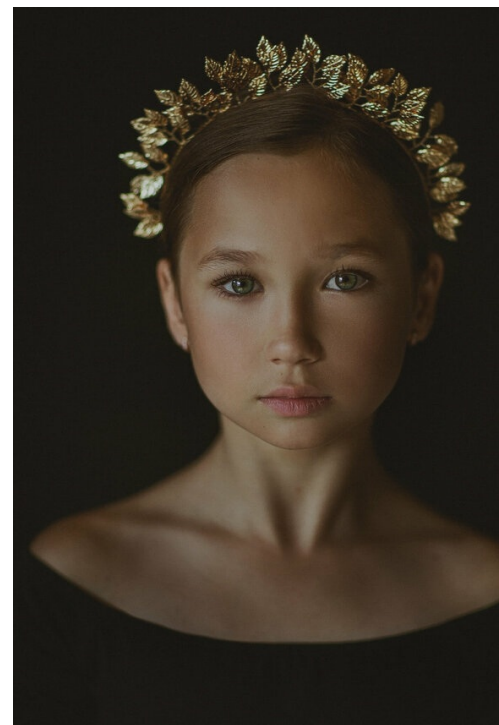

# ALENA ZOTOVA

рост: 136, вес: 30, грудь: 90, талия: 60, бедра: 90  
<https://podium.im/en/models/2846811>