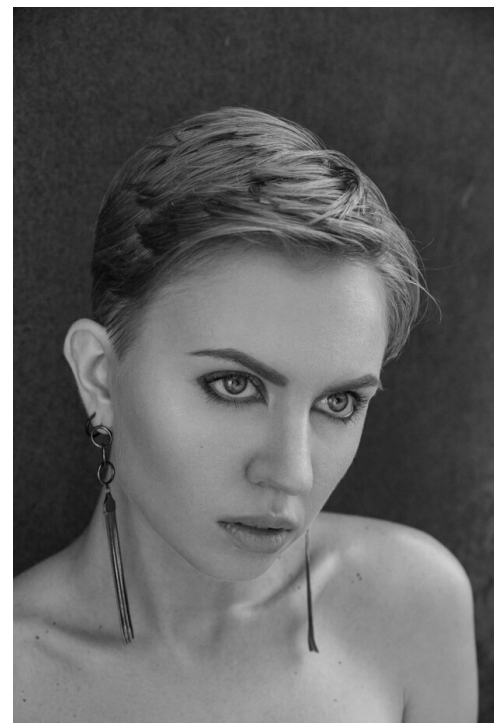

# ABRAZEEVA

рост: 168, вес: 54, грудь: 88, талия: 65, бедра: 94  
<https://podium.im/models/2850602>