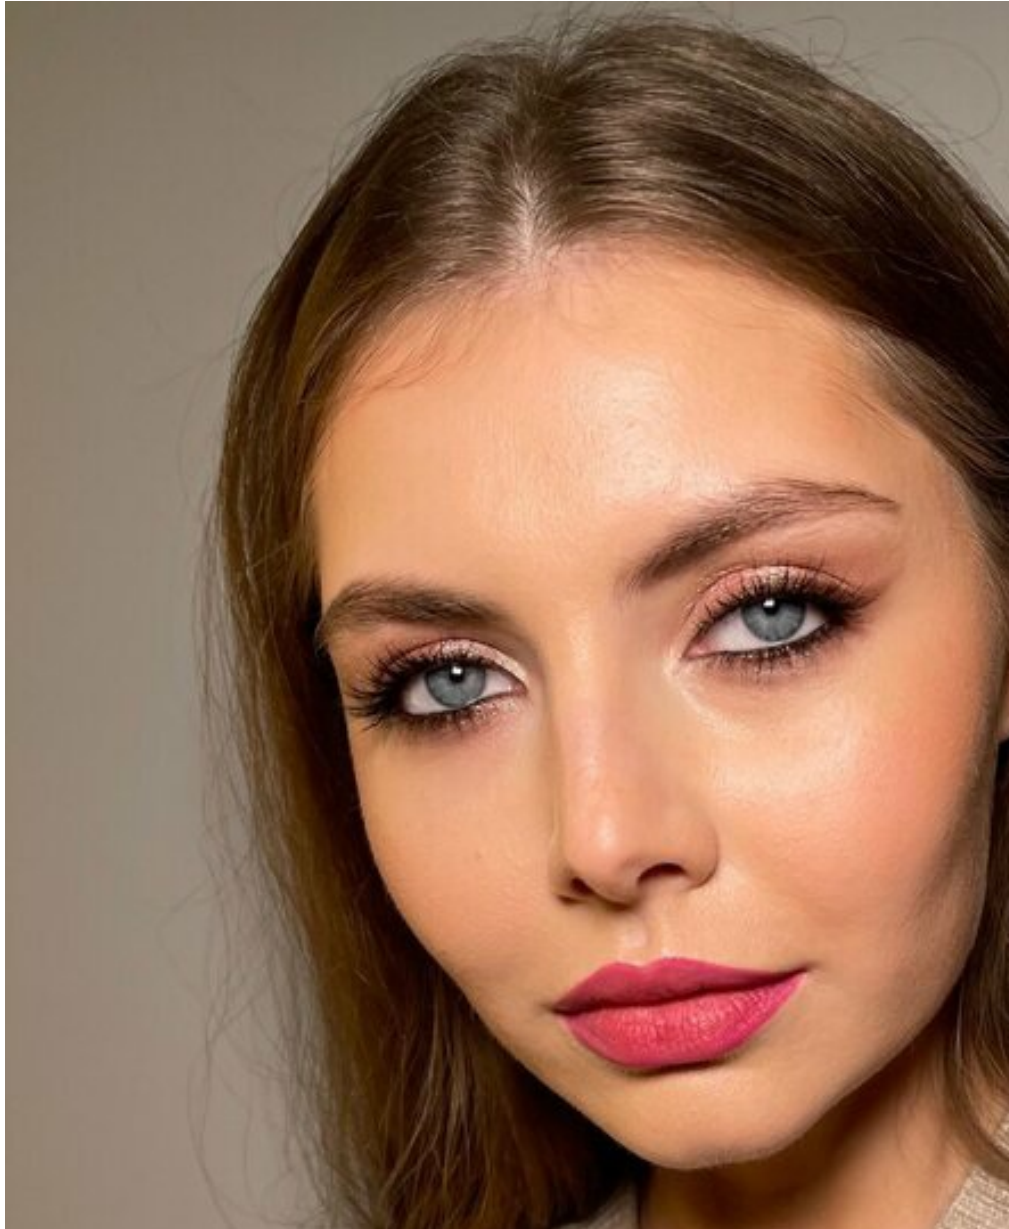

ALENA SERGIENKO

Größe: 169, Gewicht: 53, Brust: 83, Taille: 64, Hüfte: 89
<https://podium.im/de/models/2854209>