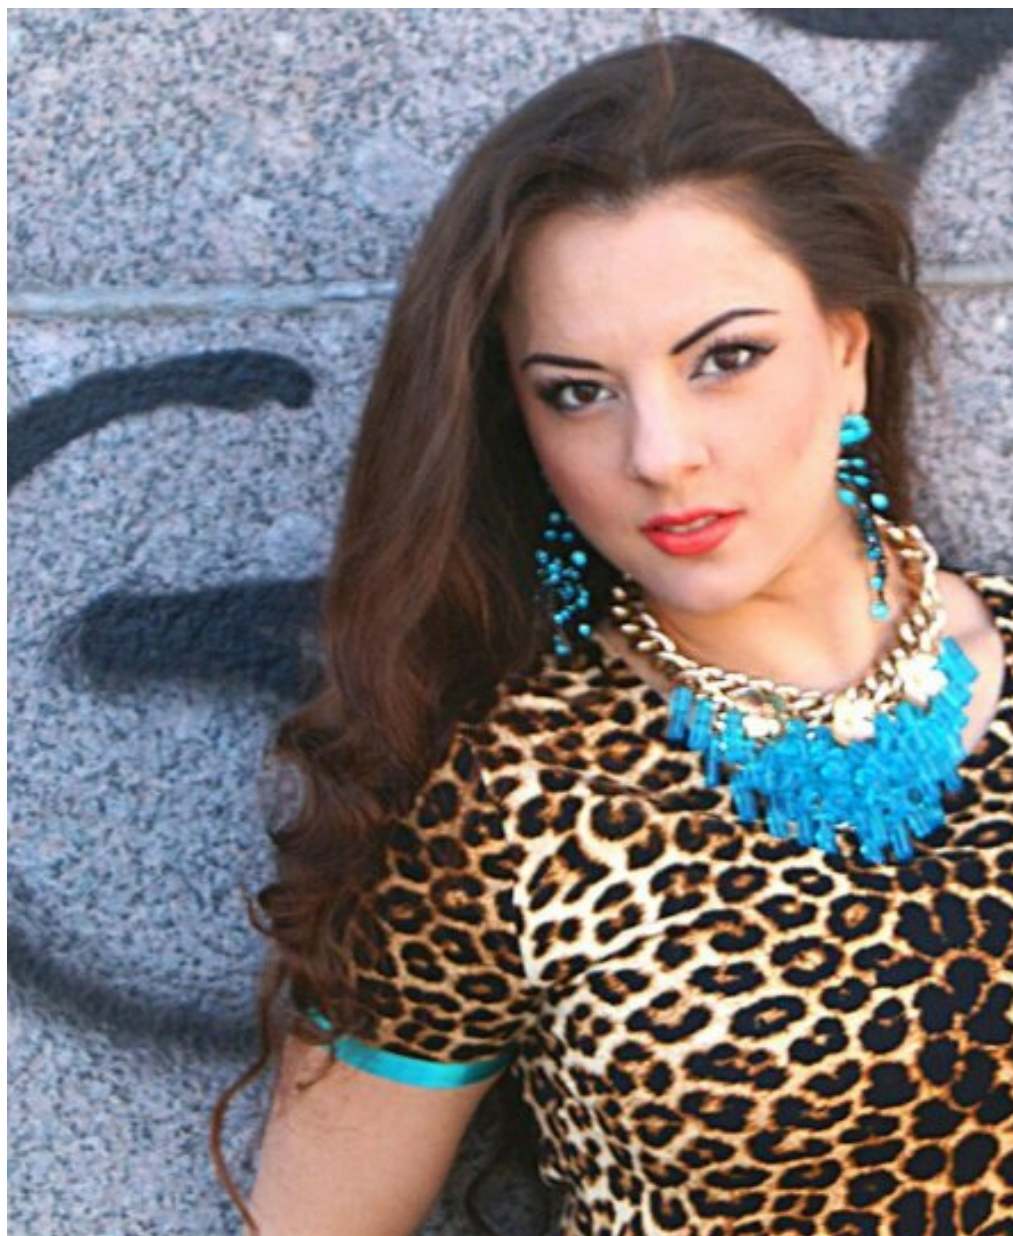

LUIZA G

altura: 170, peso: 70, pecho: 95, cintura: 75, caderas: 105
<https://podium.im/es/models/2861794>