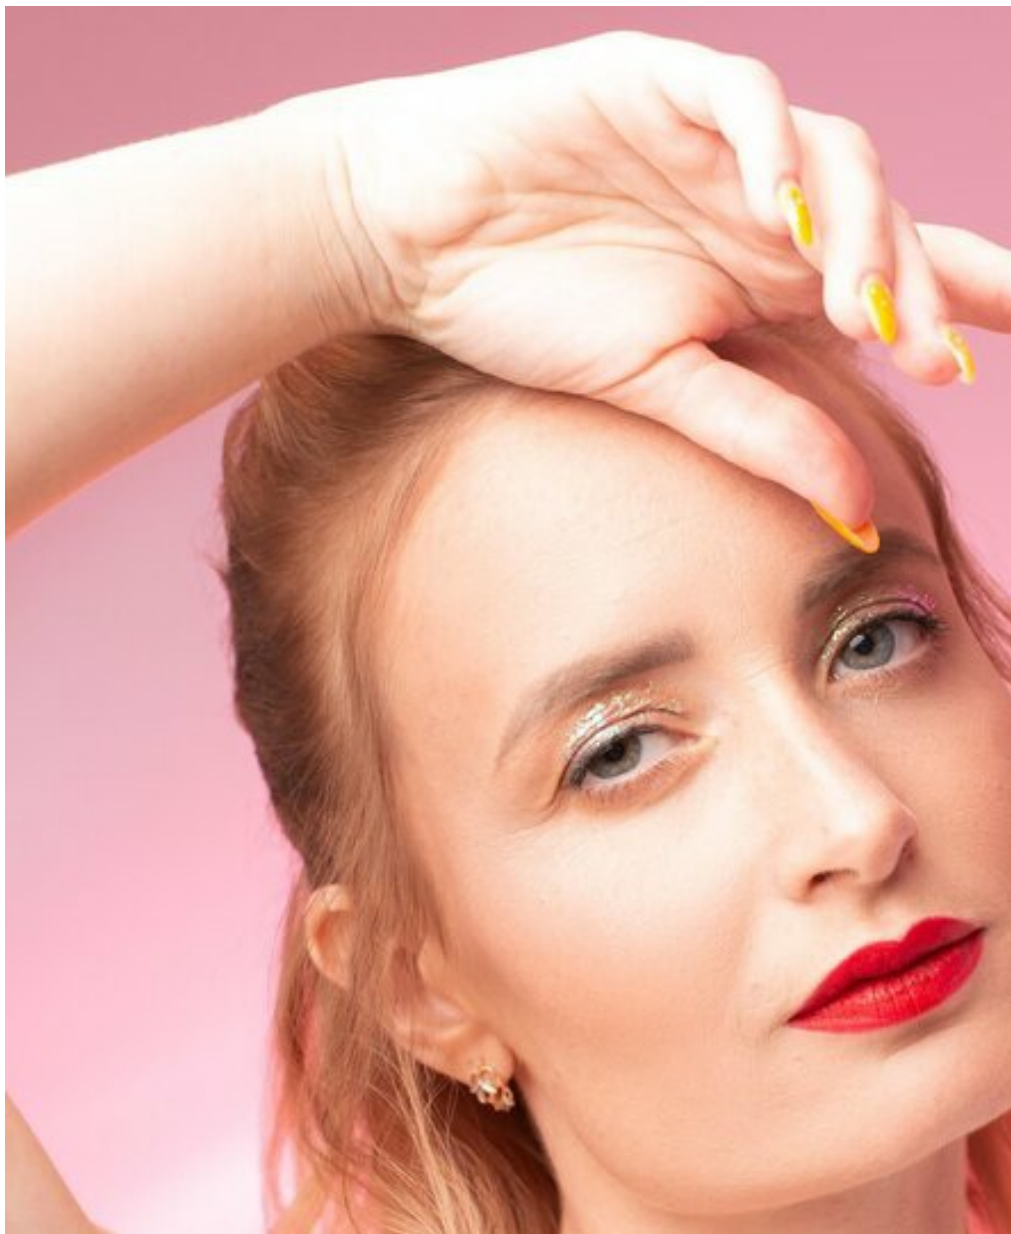

RUTINA

рост: 165, вес: 44, грудь: 71, талия: 65, бедра: 86
<https://podium.im/de/models/2866110>