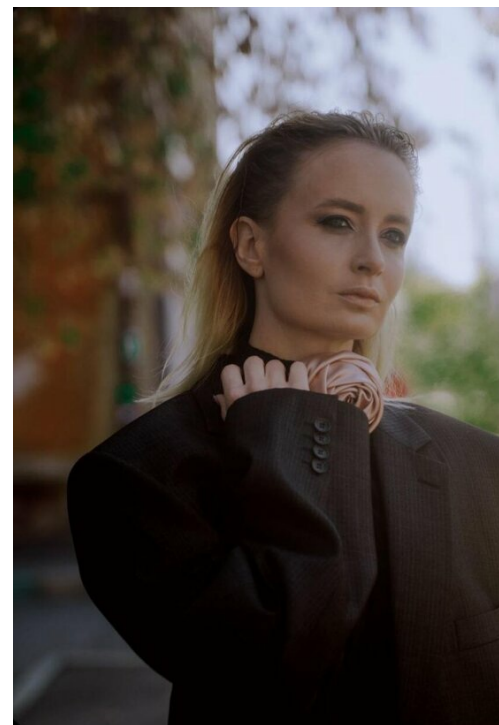

RUTINA

рост: 165, вес: 44, грудь: 71, талия: 65, бедра: 86
<https://podium.im/de/models/2866110>