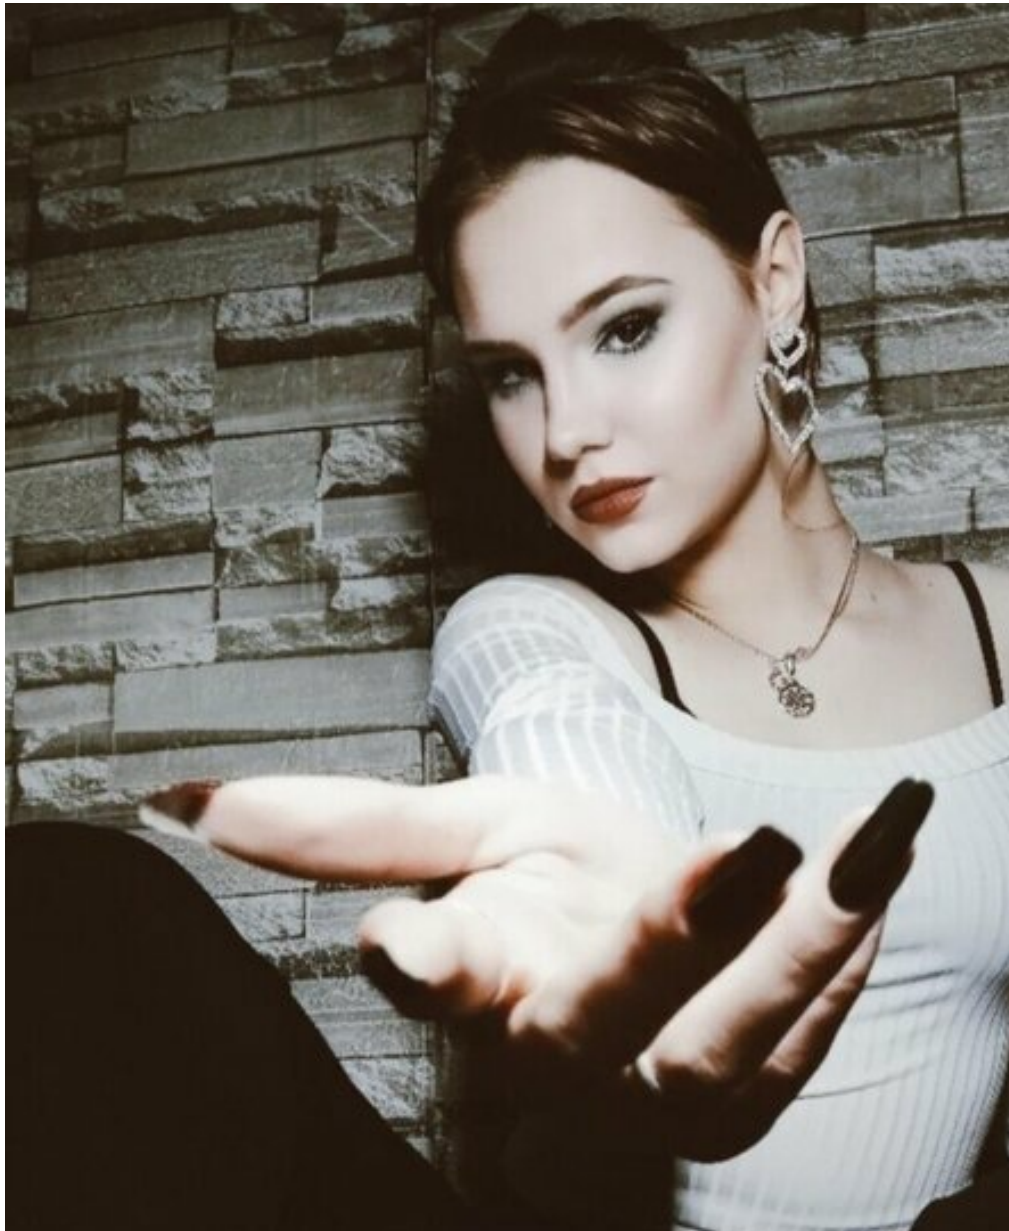

# VIKTORIA MAKSIM

Größe: 170, Gewicht: 45, Brust: 90, Taille: 60, Hüfte: 90  
<https://podium.im/de/models/2866392>