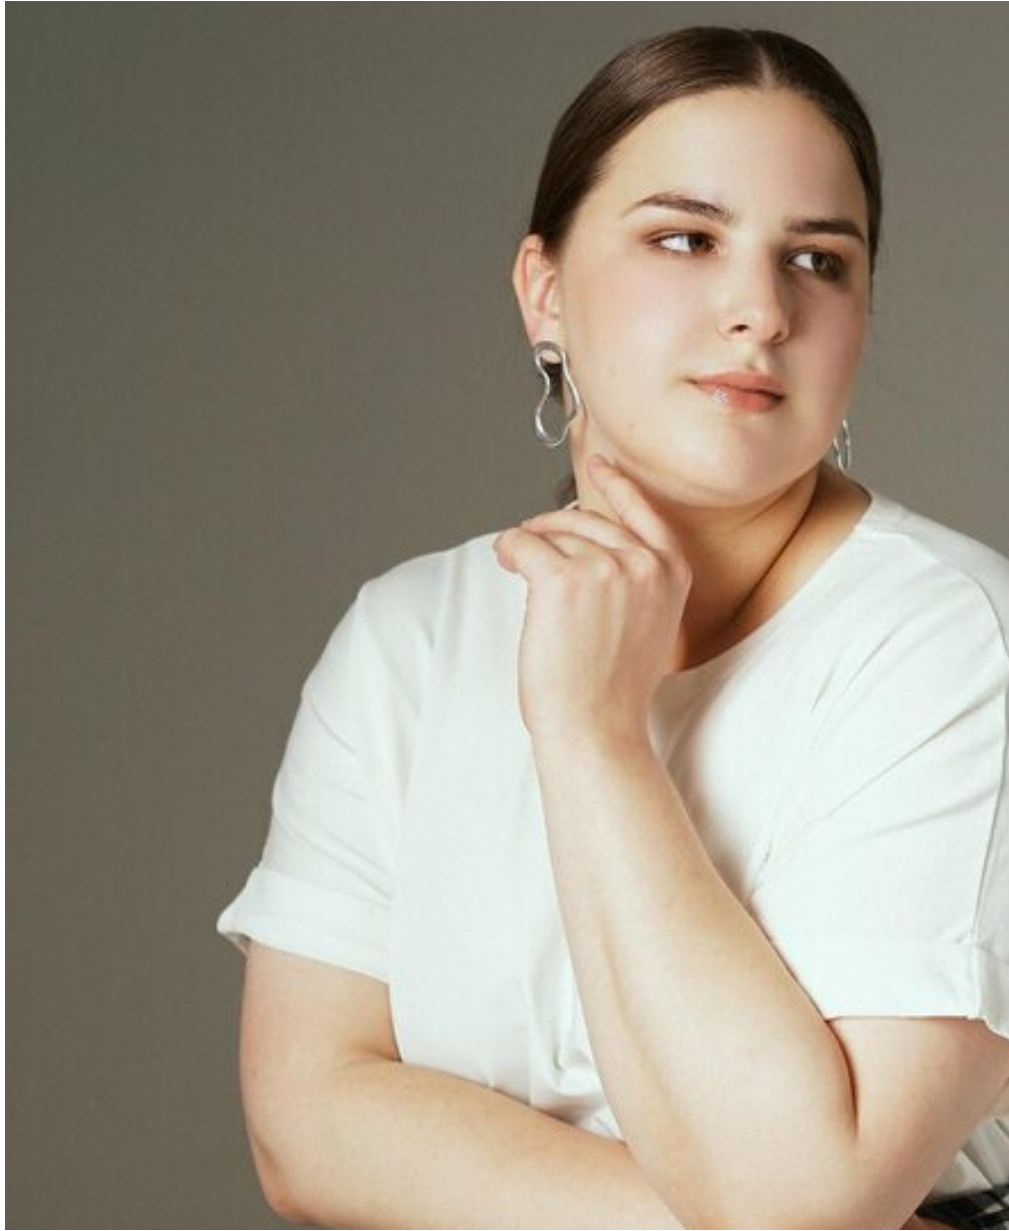

ANNA SITINA

Größe: 168, Gewicht: 110, Brust: 114, Taille: 105, Hüfte: 118
<https://podium.im/de/models/2870671>