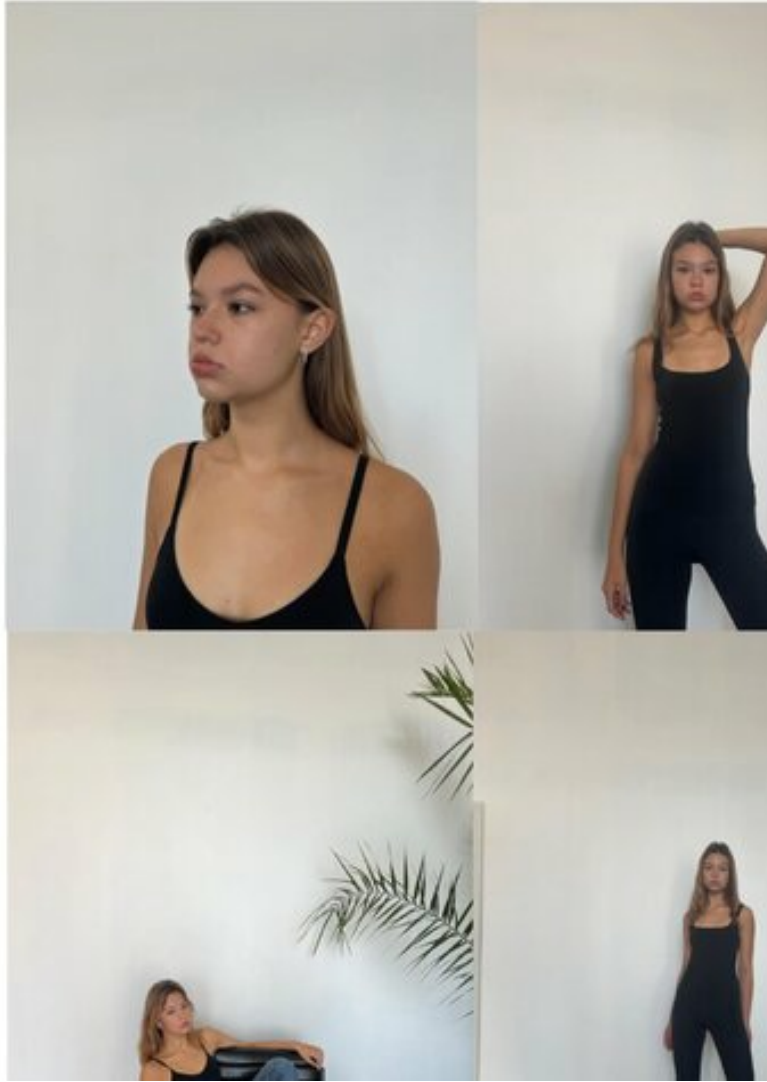

POLINA KALASNIKOVA

Polina Kalashni

Größe: 171, Gewicht: 54, Brust: 78, Taille: 63, Hüfte: 91
<https://podium.im/de/models/2871151>

Polina Kalashni

15:11

LTE

niqitin.ru

Скачать