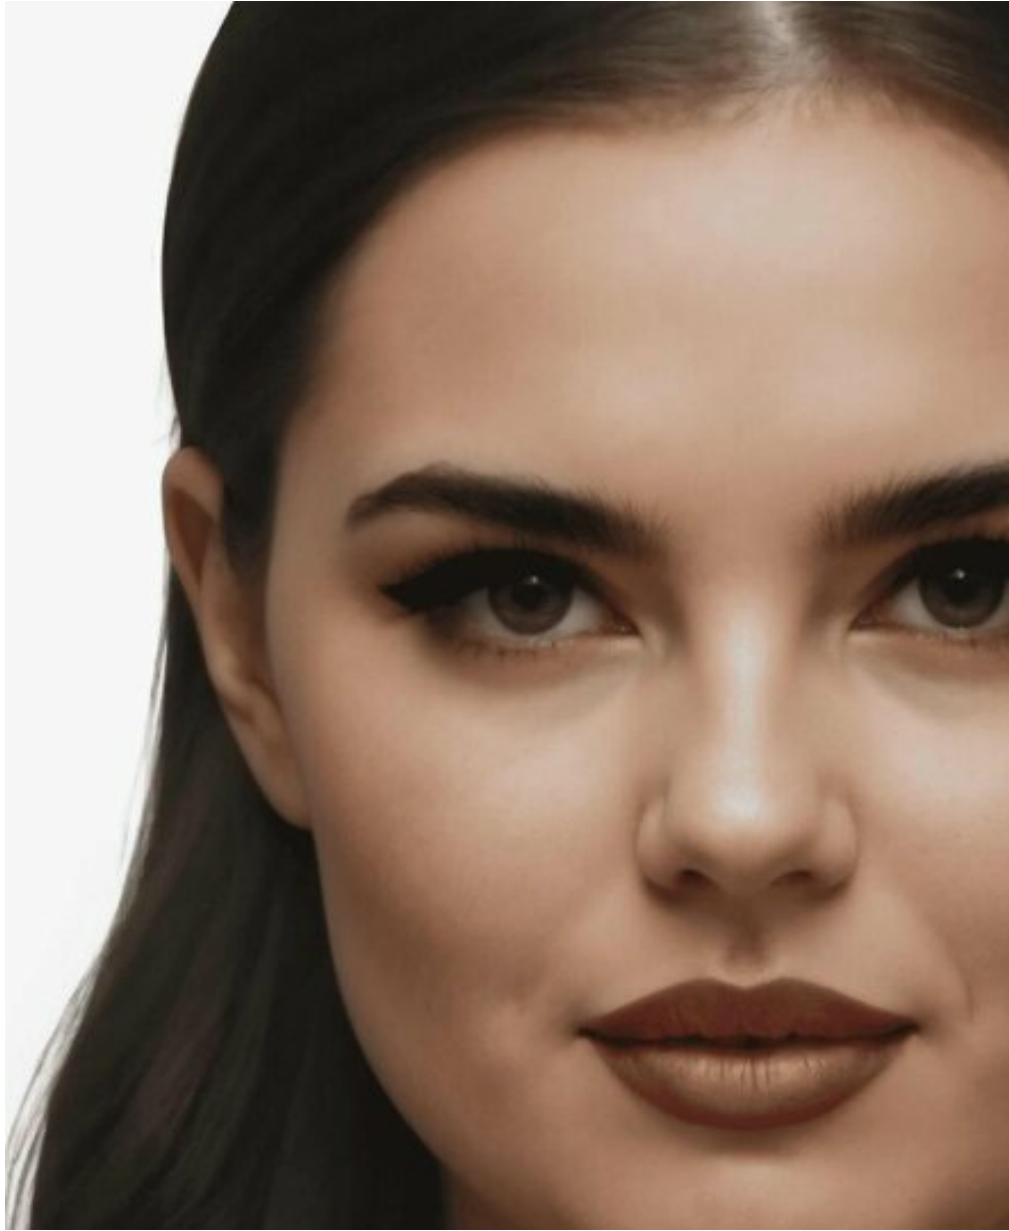

ARINA MOSHUK

Größe: 170, Gewicht: 60, Brust: 90, Taille: 60, Hüfte: 90
<https://podium.im/de/models/2888993>