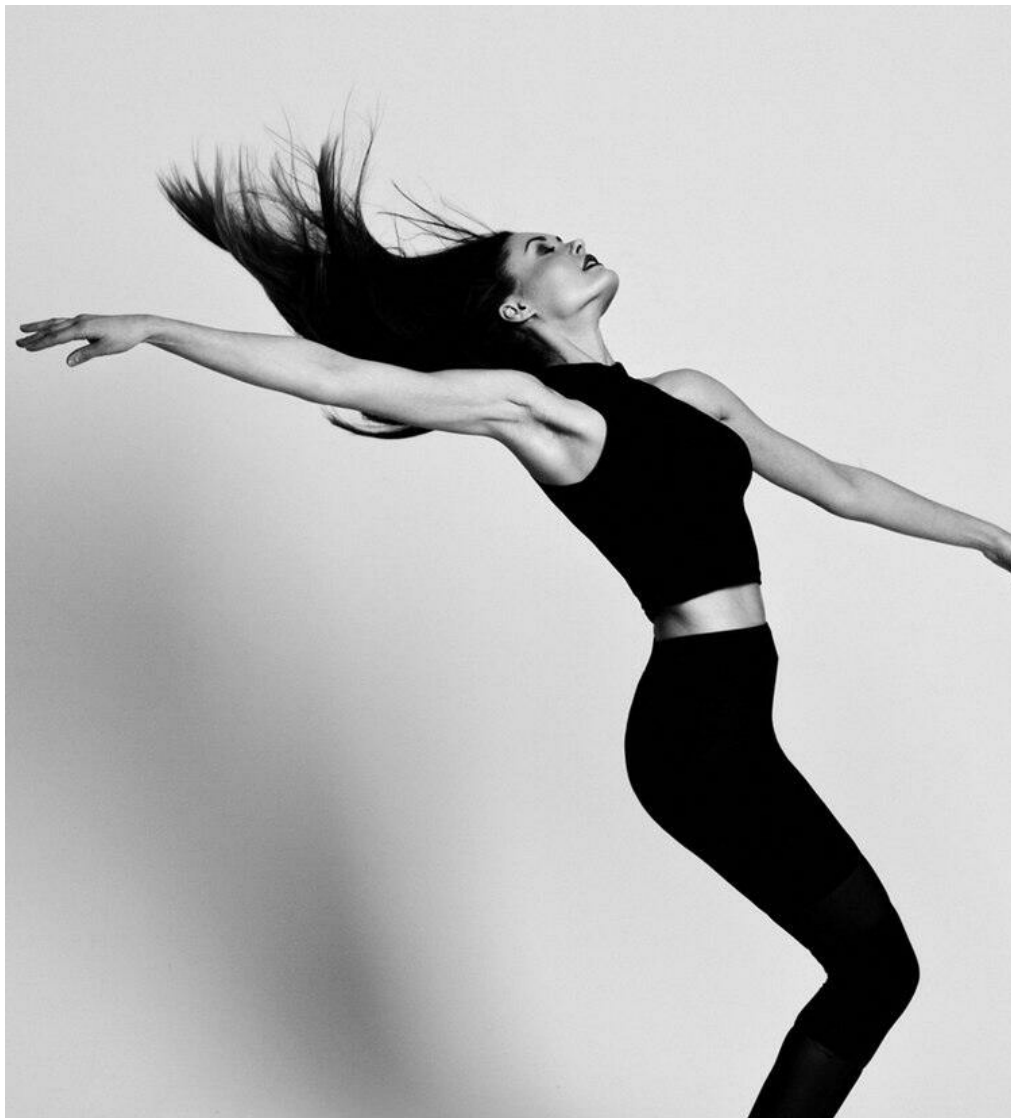

ЮЛИЯ ТОМАШЕВСКАЯ

рост: 177, вес: 53, грудь: 86, талия: 61, бедра: 91
<https://podium.im/cn/actors/yulia-tomashevskaja>