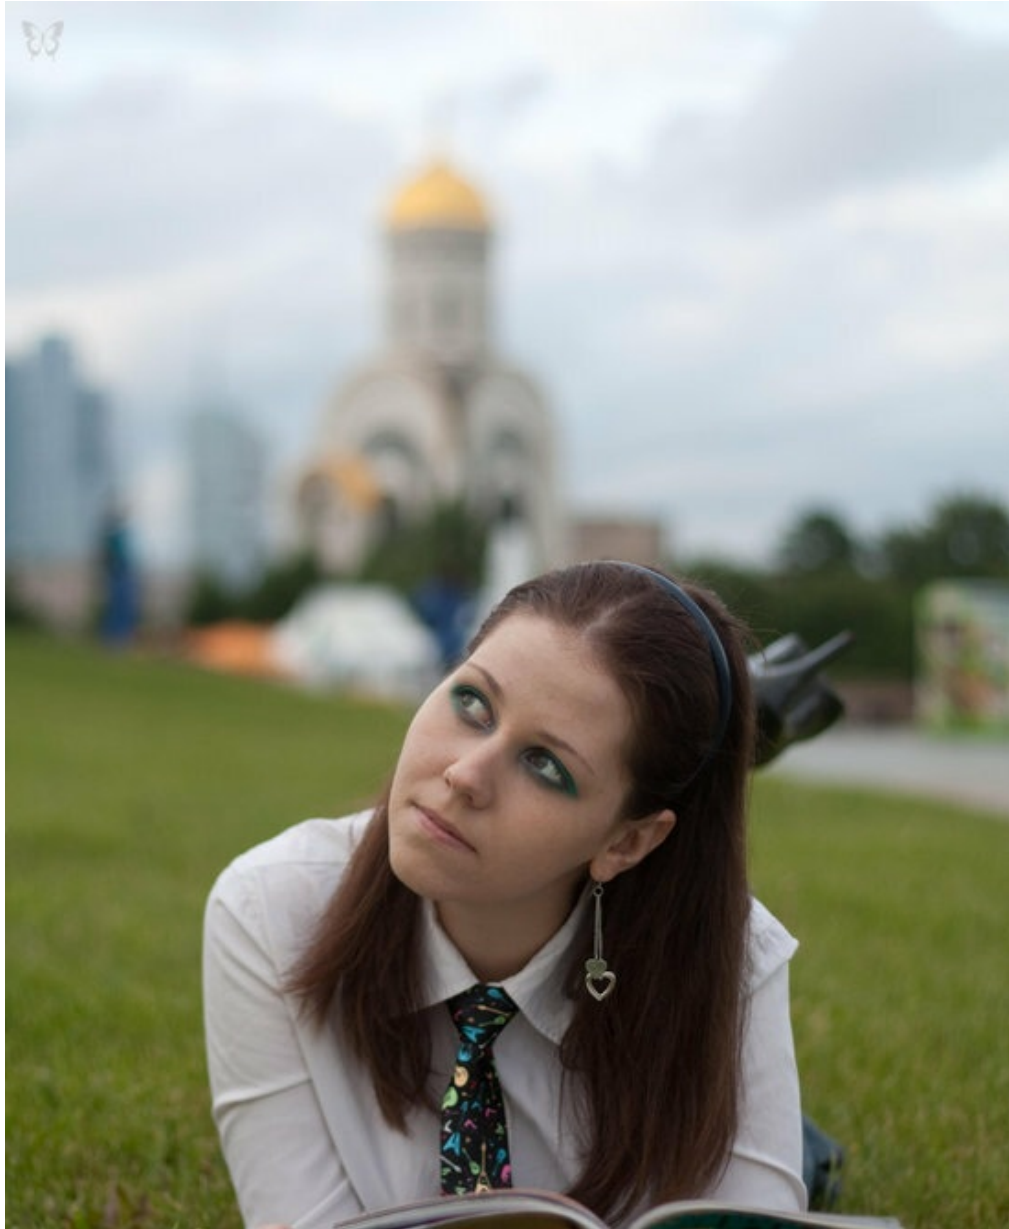

TAT'ANA MASNINA

Größe: 172, Gewicht: 63, Brust: 87, Taille: 70, Hüfte: 94
<https://podium.im/de/models/1317287>