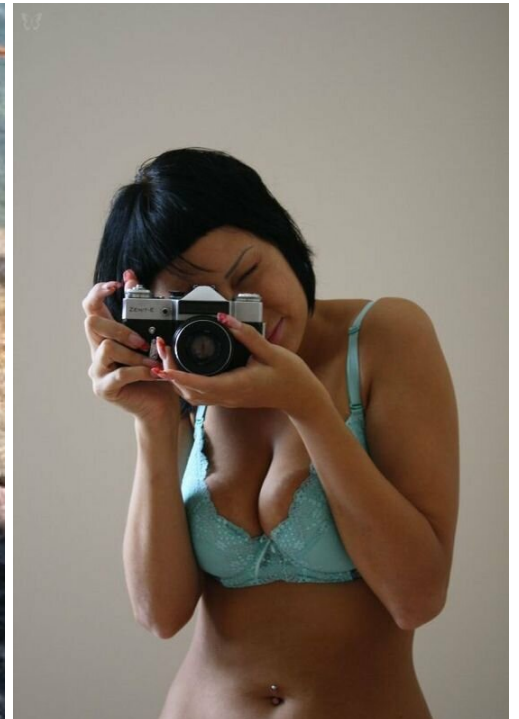

GELLA ROK

altura: 170, peso: 53, pecho: 93, cintura: 63, caderas: 95
<https://podium.im/es/models/1993109>