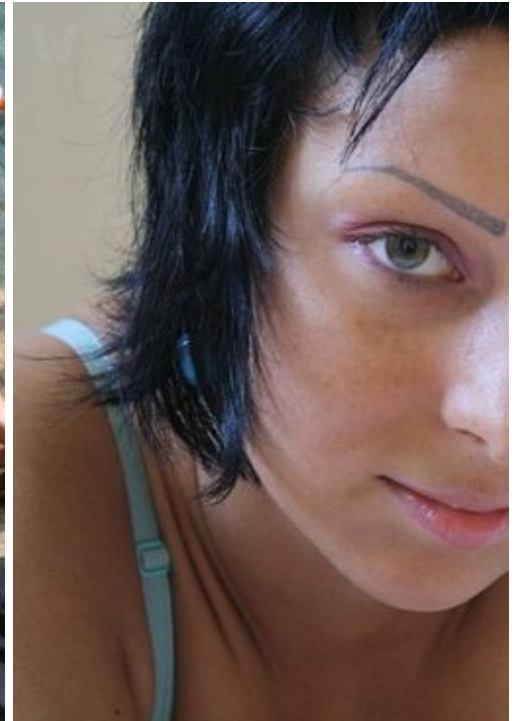

GELLA ROK

altura: 170, peso: 53, pecho: 93, cintura: 63, caderas: 95
<https://podium.im/es/models/1993109>