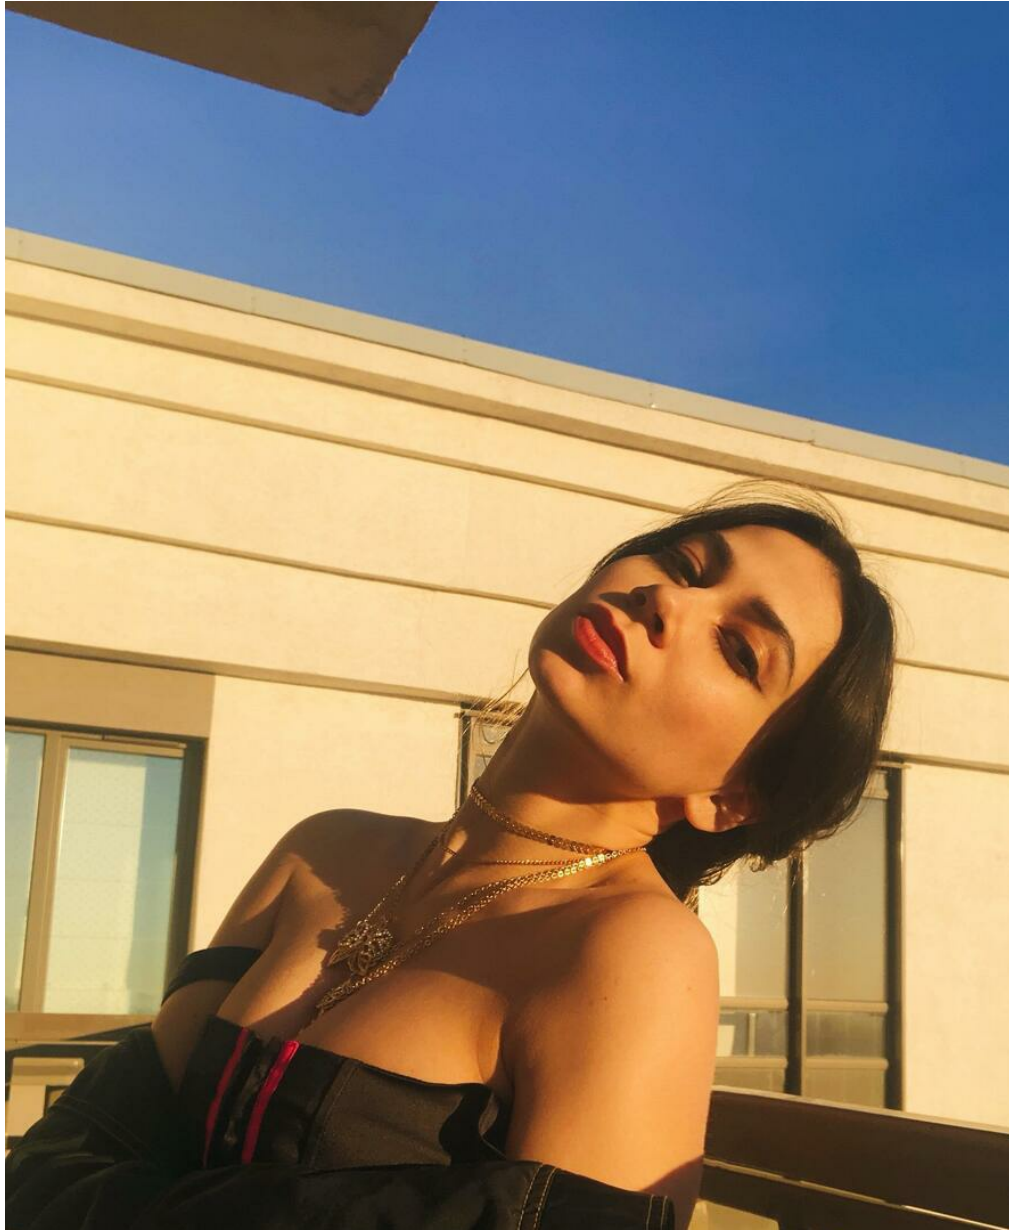

ALENA PETROVA

altura: 158, peso: 47, pecho: 95, cintura: 62, caderas: 90
<https://podium.im/es/models/alena-leopold>