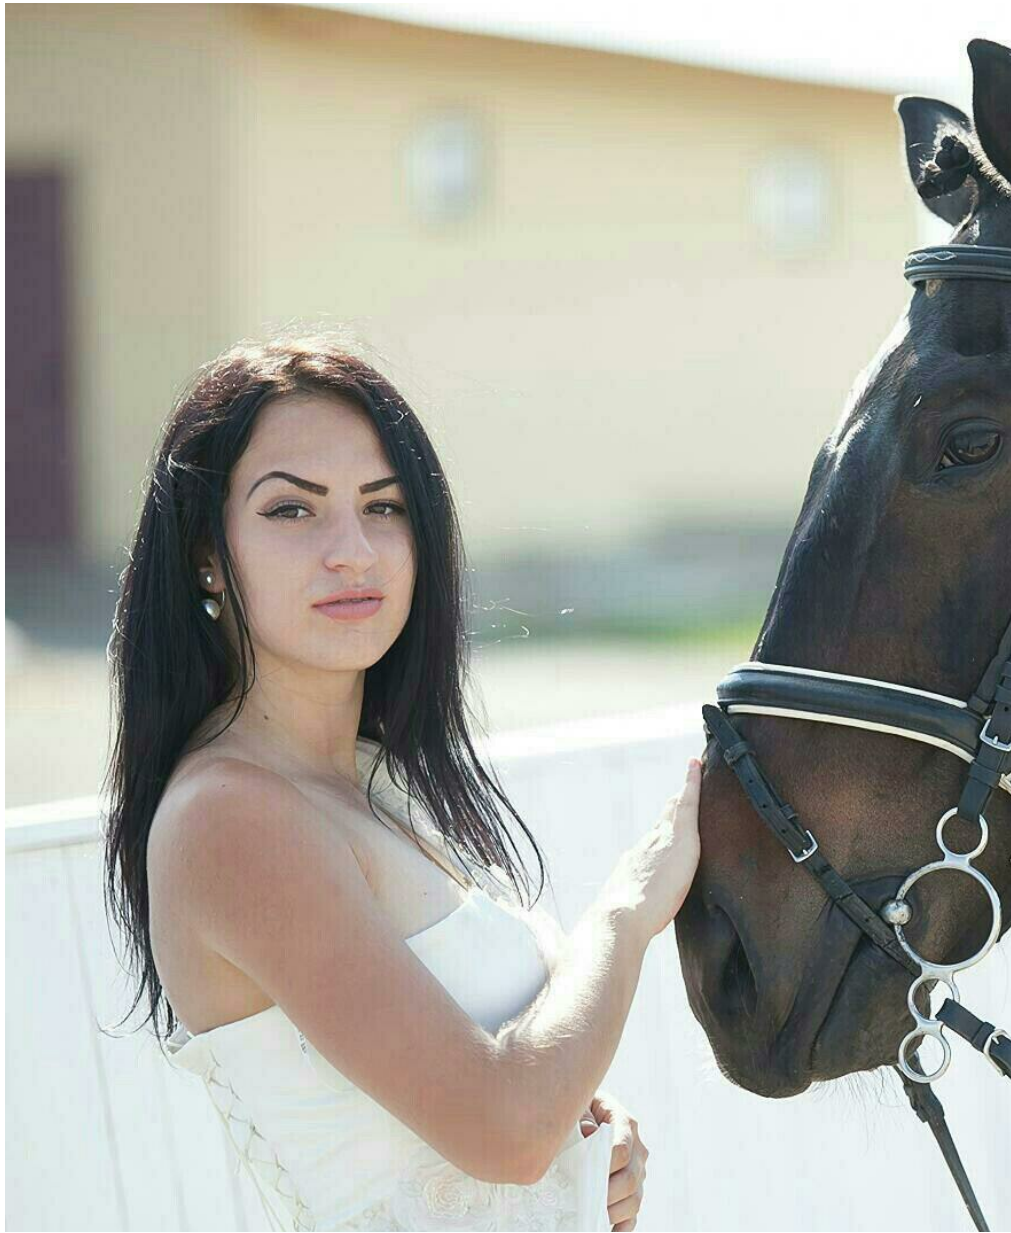

ANASTASIJA LIDEVA

altura: 167, peso: 55, pecho: 85, cintura: 60, caderas: 90
<https://podium.im/es/models/anastasija-lideva>