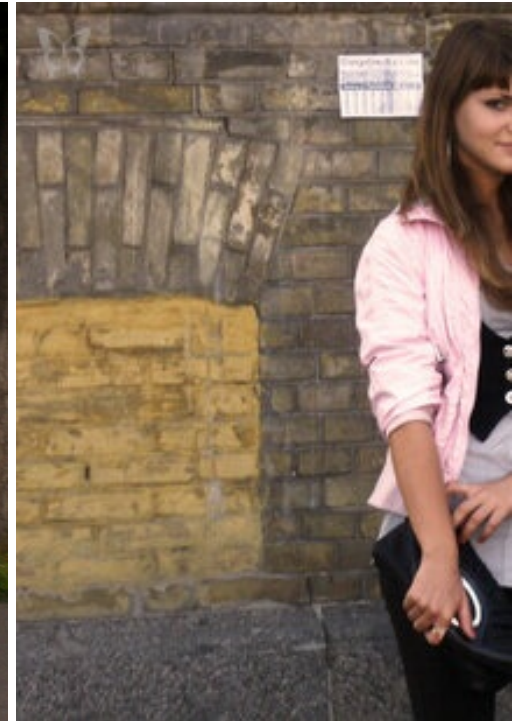

SERGEJ GLUSENKO

altura: 180, peso: 62
<https://podium.im/es/models/1999496>