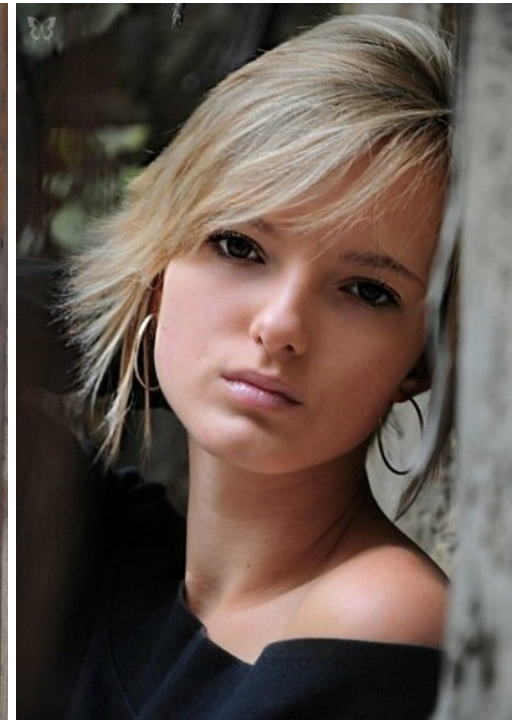

LUCY LASSIE

Größe: 163, Gewicht: 43, Brust: 80, Taille: 65, Hüfte: 80
<https://podium.im/de/models/2001220>