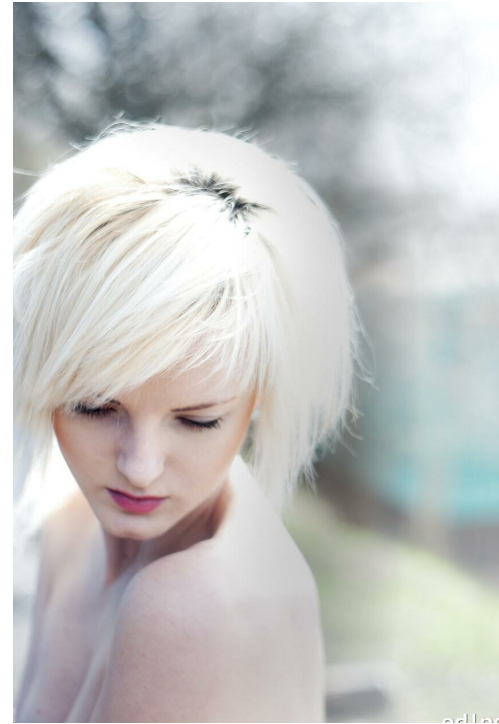

LUCY LASSIE

Größe: 163, Gewicht: 43, Brust: 80, Taille: 65, Hüfte: 80
<https://podium.im/de/models/2001220>