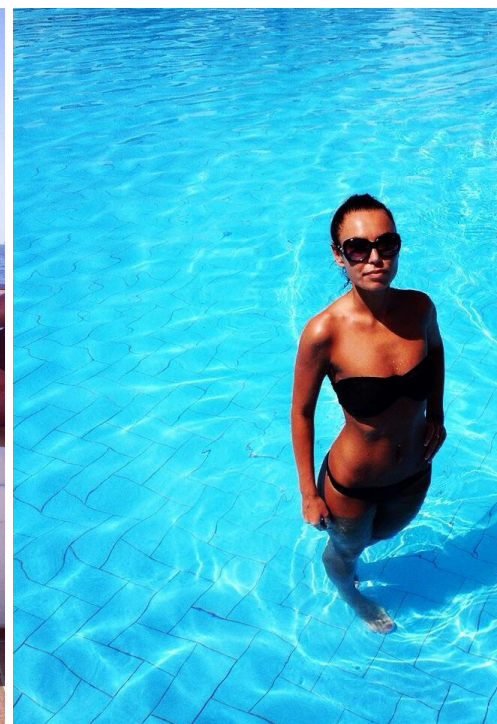

ZHUKOVA EVGENIYA

altura: 168, peso: 49, pecho: 80, cintura: 60, caderas: 88
<https://podium.im/es/models/evgeniya-zhukova>