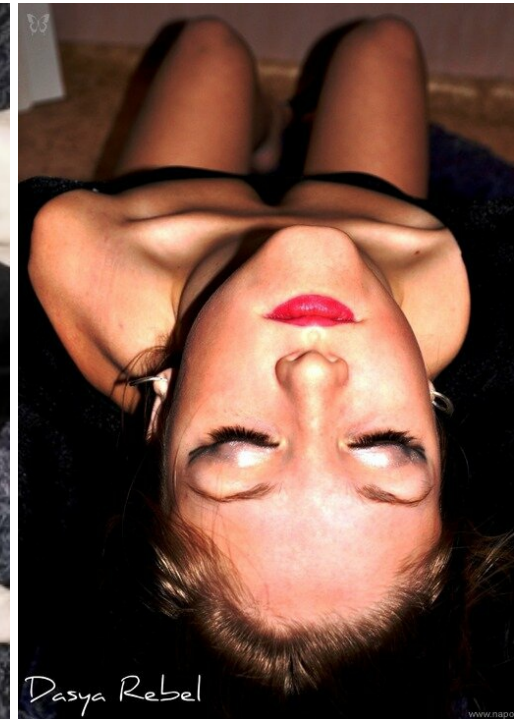

KSENIA TOKAREVA

Größe: 166, Gewicht: 52, Brust: 87, Taille: 64, Hüfte: 92
<https://podium.im/de/models/2011294>

Dasya Rebel

Dasya Rebel

Dasya Rebel

Dasya Rebel