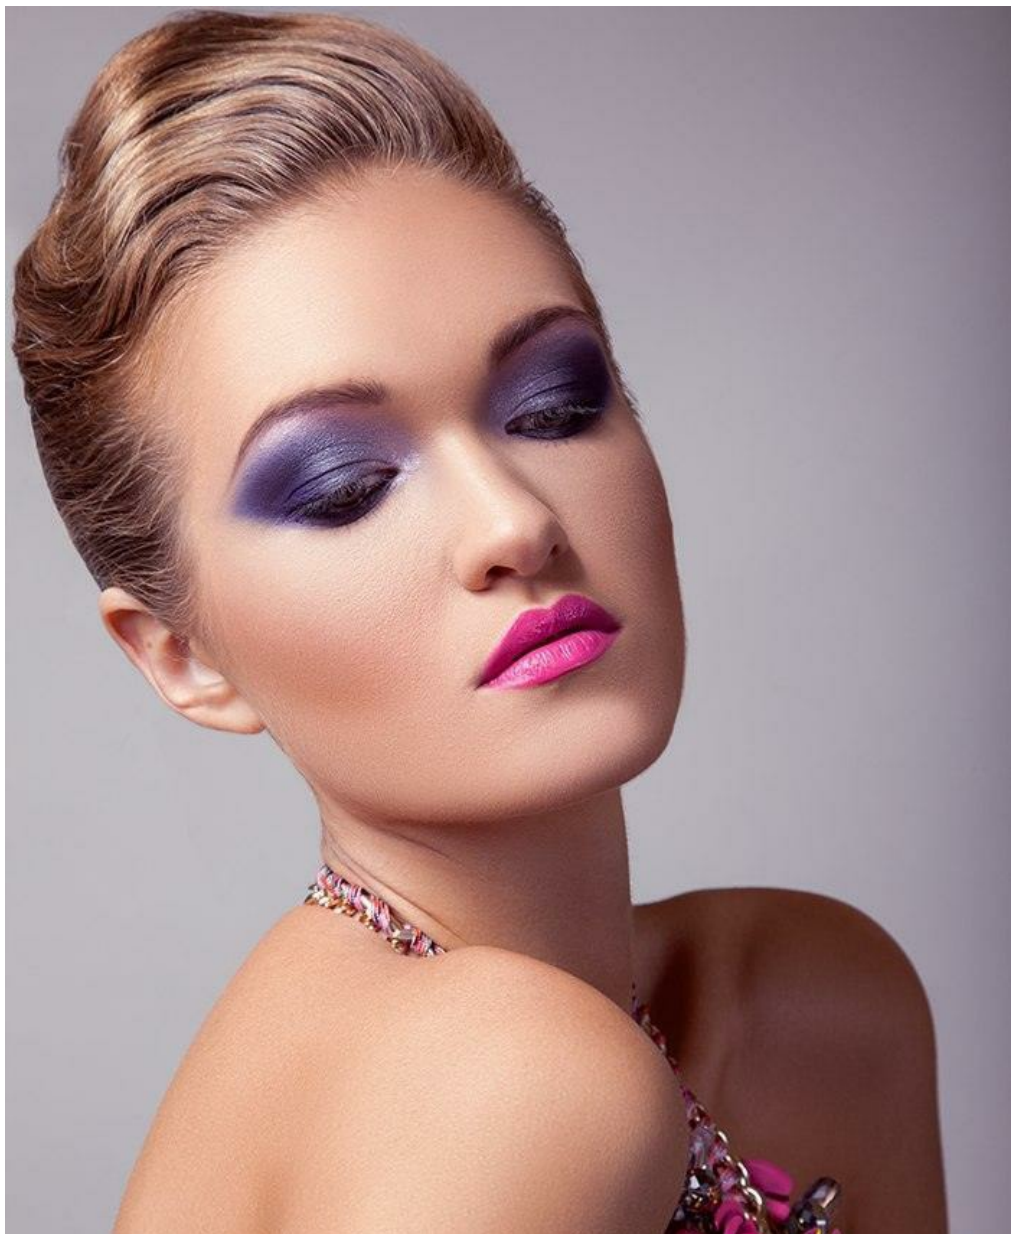

# MARIA SVINCICKAA

altura: 179, peso: 58, pecho: 84, cintura: 61, caderas: 92  
<https://podium.im/es/models/2015816>