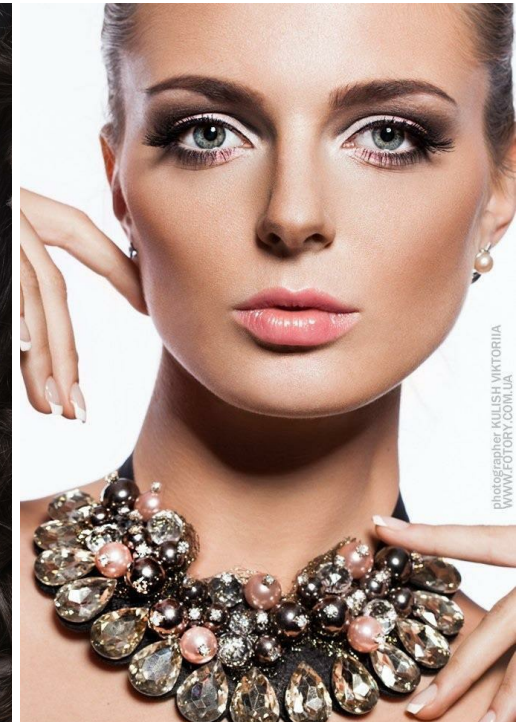

ELIZAVETA KRAVCUK

altura: 175, peso: 53, pecho: 86, cintura: 61, caderas: 89
<https://podium.im/es/models/2020057>