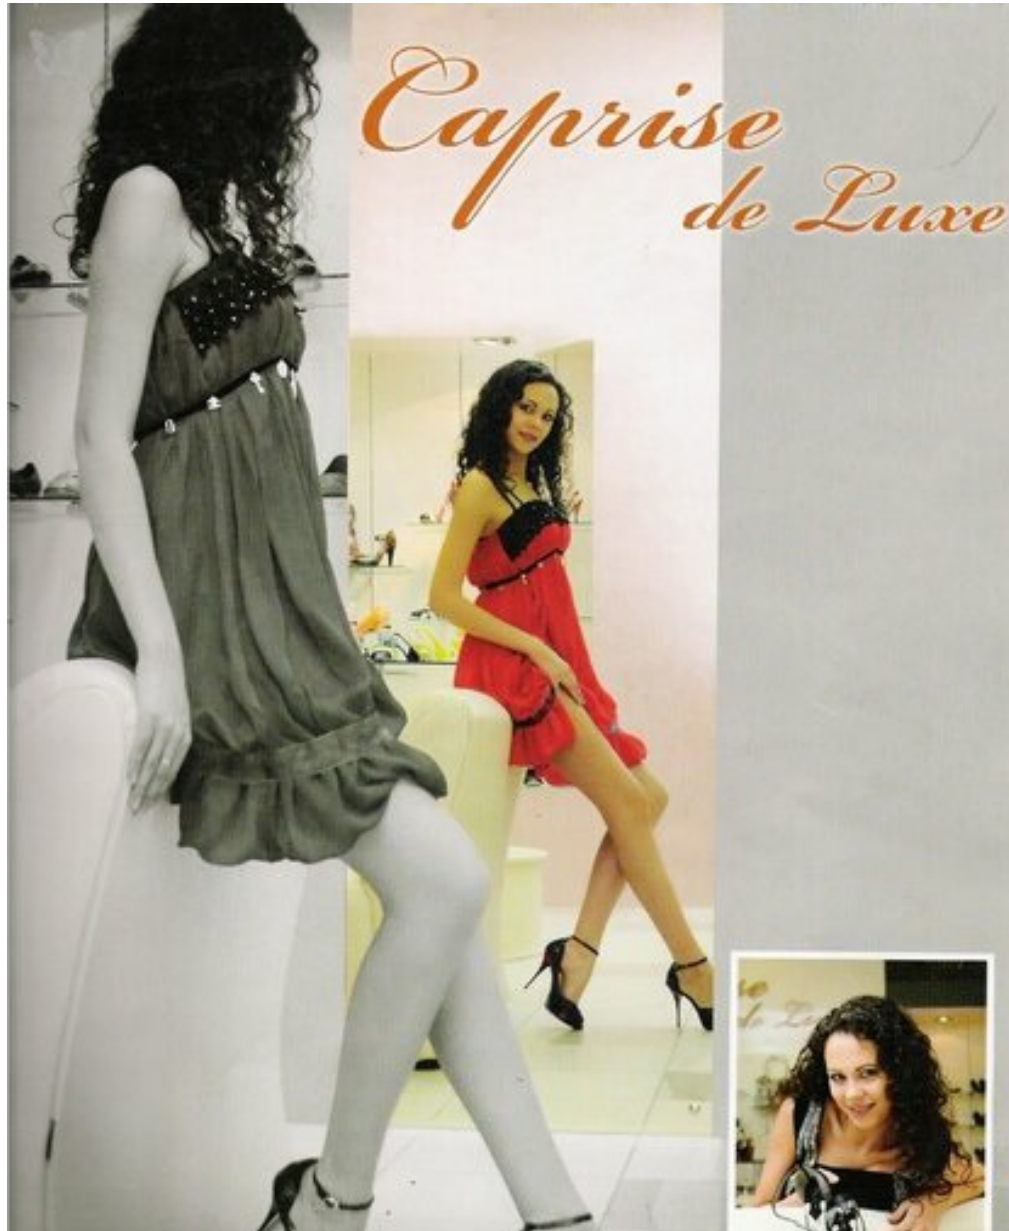

OL'GA EVSTIGNEEVA

altura: 175, peso: 52, pecho: 85, cintura: 60, caderas: 92
<https://podium.im/es/models/2027486>