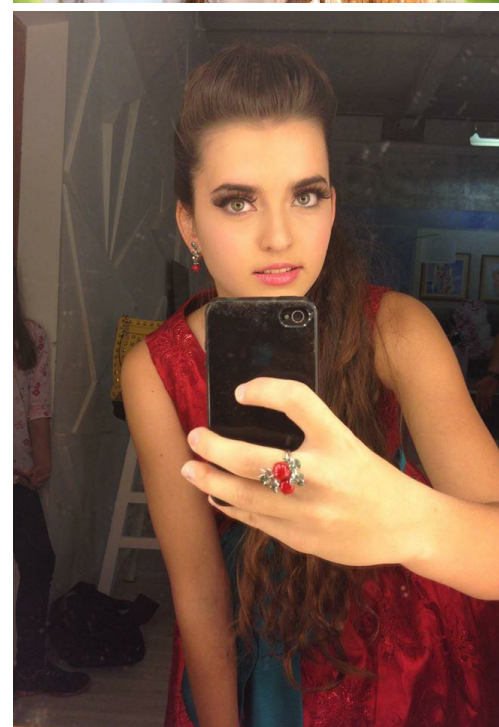

KRISTINA MESERAKOVA

altura: 162, peso: 46, pecho: 83, cintura: 65, caderas: 87
<https://podium.im/es/models/2037556>