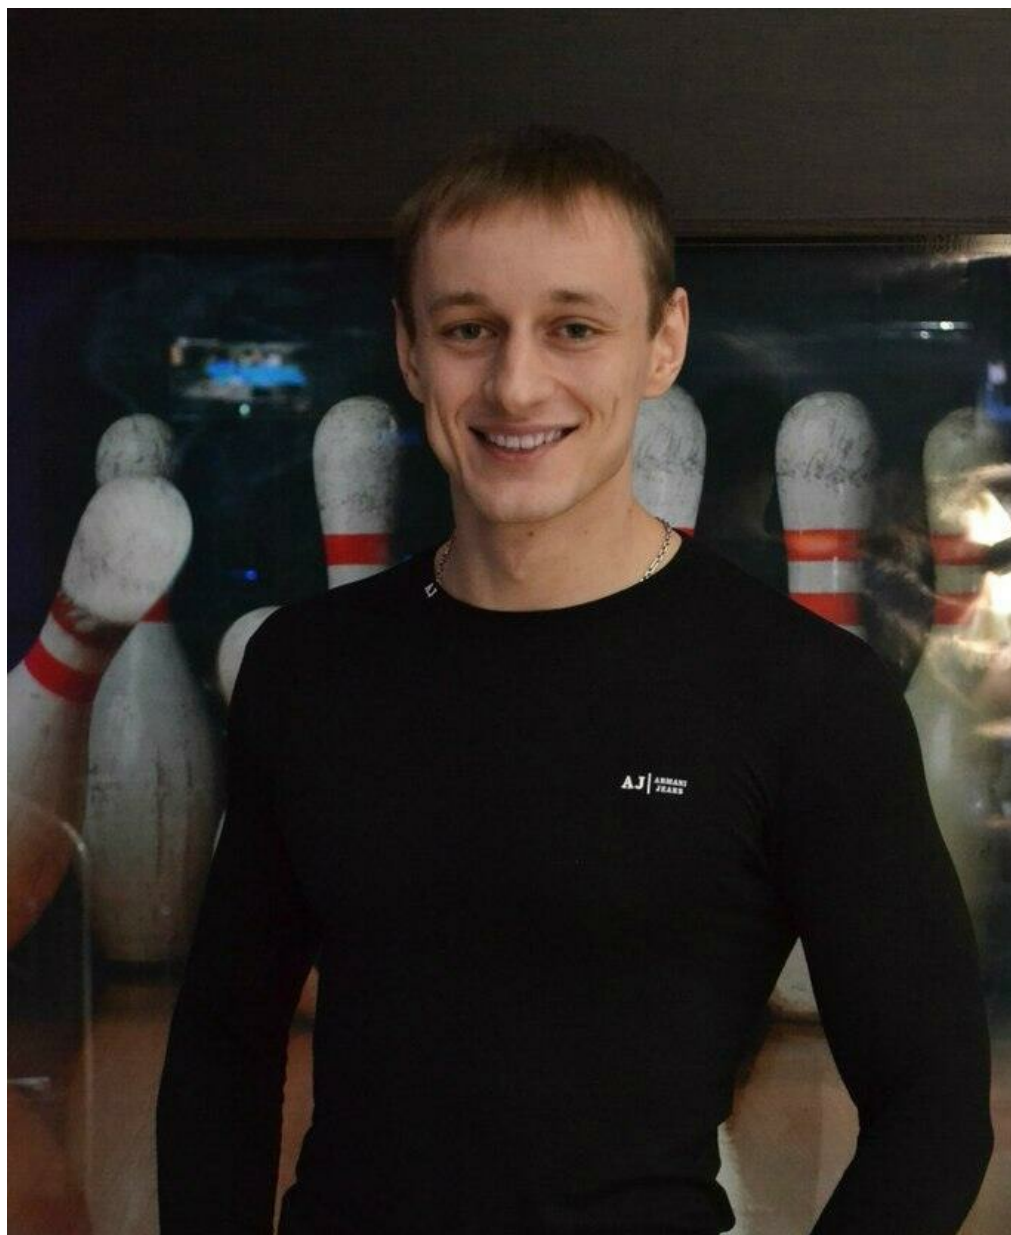

GLEB BONDARENKO

altura: 182, peso: 72, pecho: 106, cintura: 80, caderas: 83
<https://podium.im/es/models/2039660>