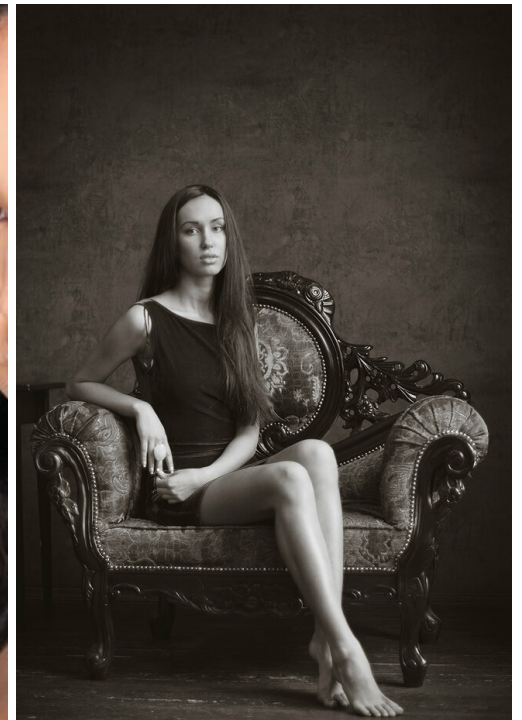

ANNA NOVAK

altura: 174, peso: 48, pecho: 80, cintura: 60, caderas: 85
<https://podium.im/es/models/2041729>