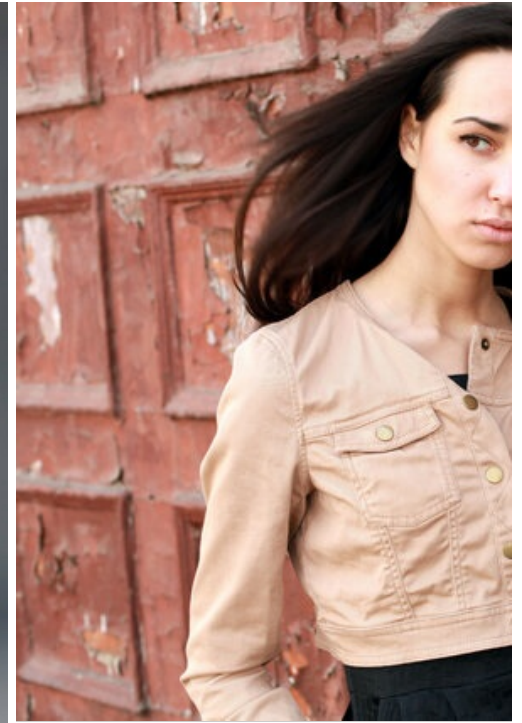

ANNA NOVAK

altura: 174, peso: 48, pecho: 80, cintura: 60, caderas: 85
<https://podium.im/es/models/2041729>