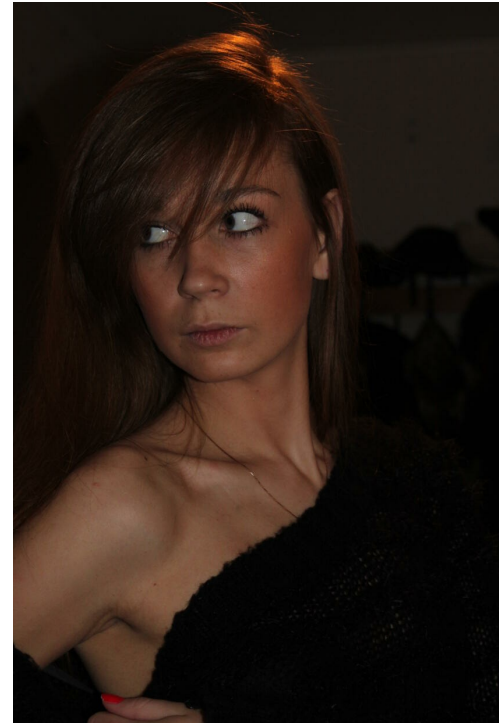

# ANA LEBEDEVA

altura: 175, peso: 52, pecho: 80, cintura: 61, caderas: 87  
<https://podium.im/es/models/2041929>