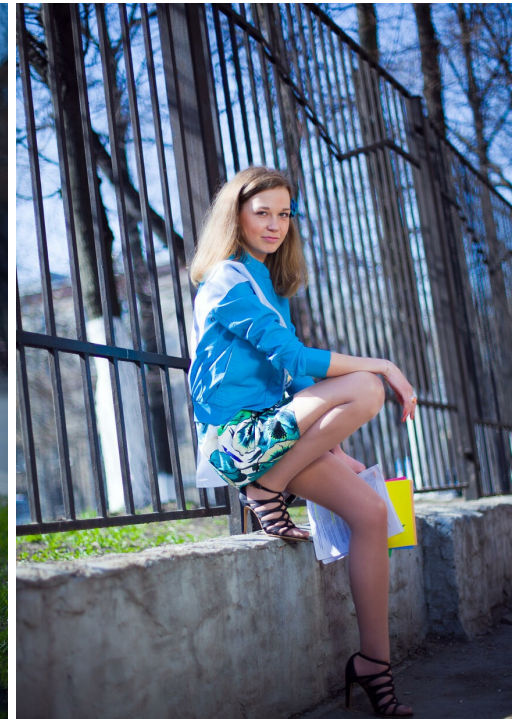

# ANA LEBEDEVA

altura: 175, peso: 52, pecho: 80, cintura: 61, caderas: 87  
<https://podium.im/es/models/2041929>