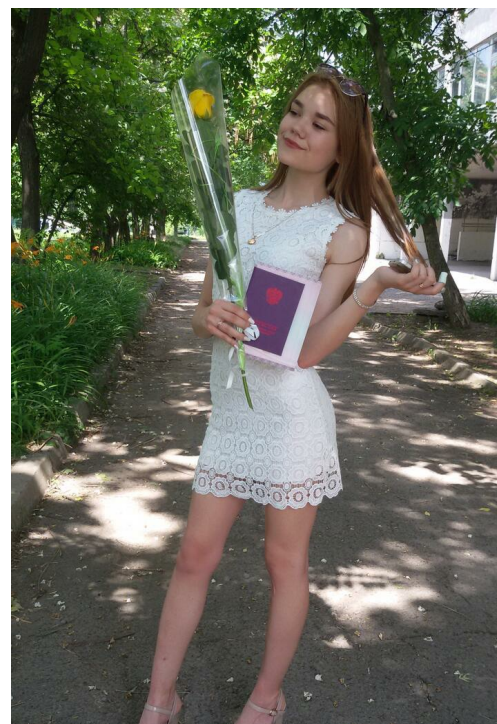

DAR'A IVLEVA

рост: 176, вес: 58, грудь: 69, талия: 66, бедра: 77
<https://podium.im/models/2042147>