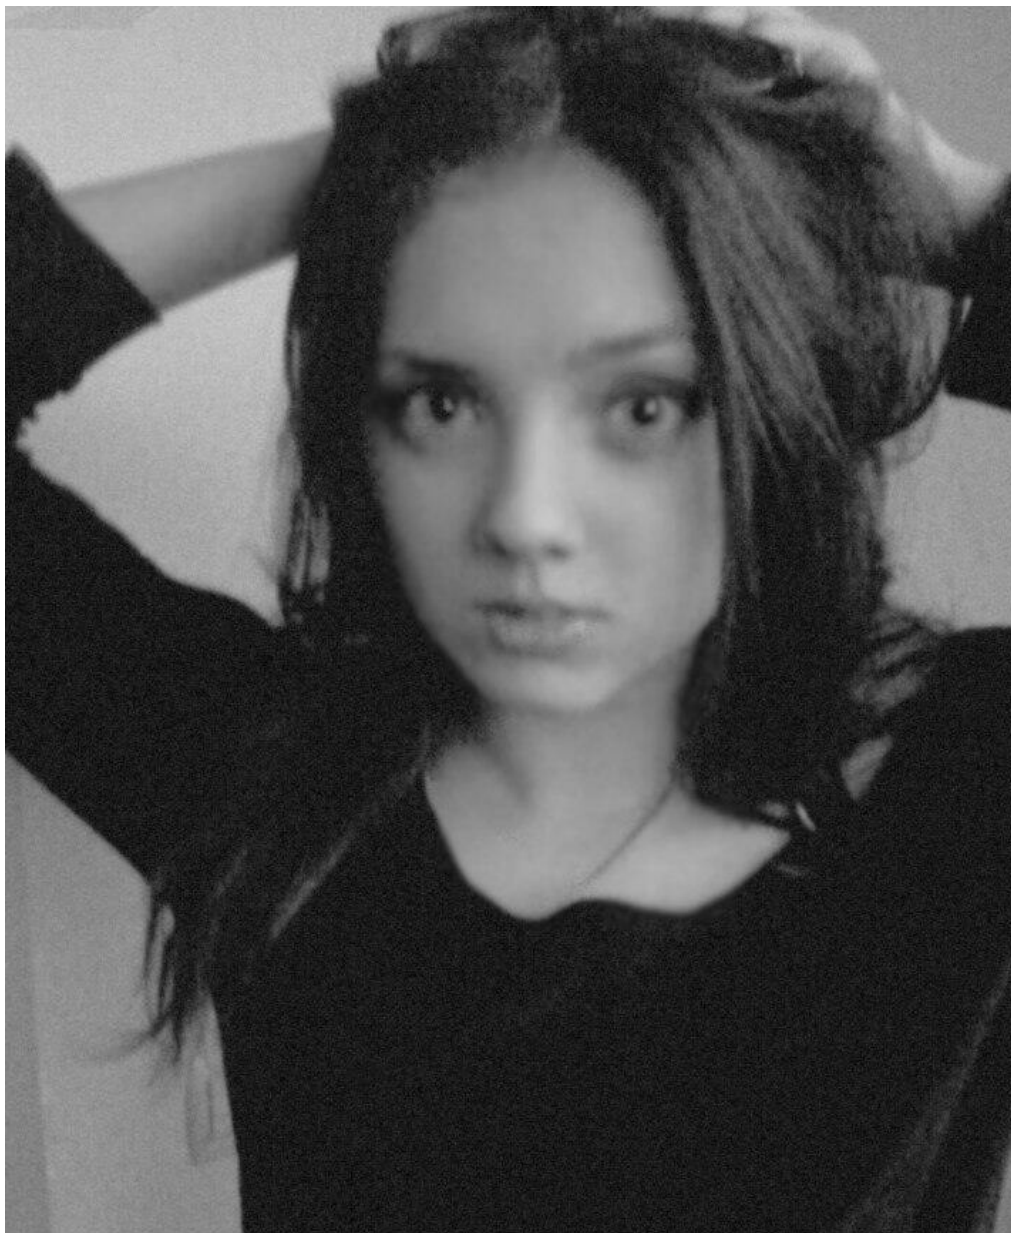

KAROLINE D.

altura: 163, peso: 50, pecho: 87, cintura: 58, caderas: 90
<https://podium.im/es/models/2042488>