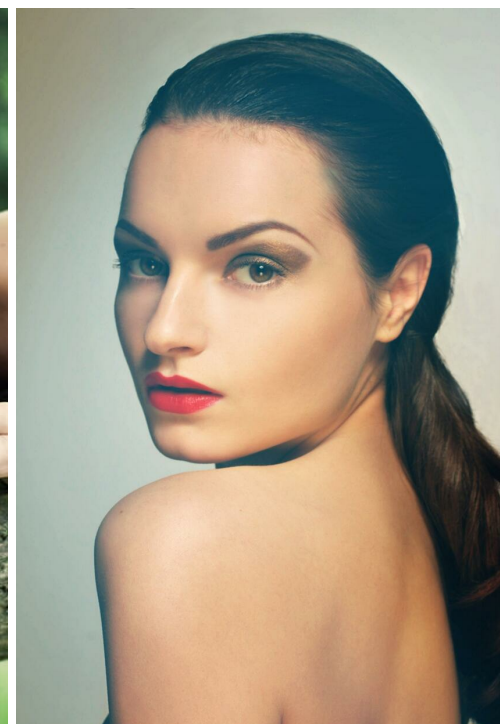

# YANA NETREBA

рост: 170, вес: 50, грудь: 86, талия: 62, бедра: 90  
<https://podium.im/en/models/2058651>