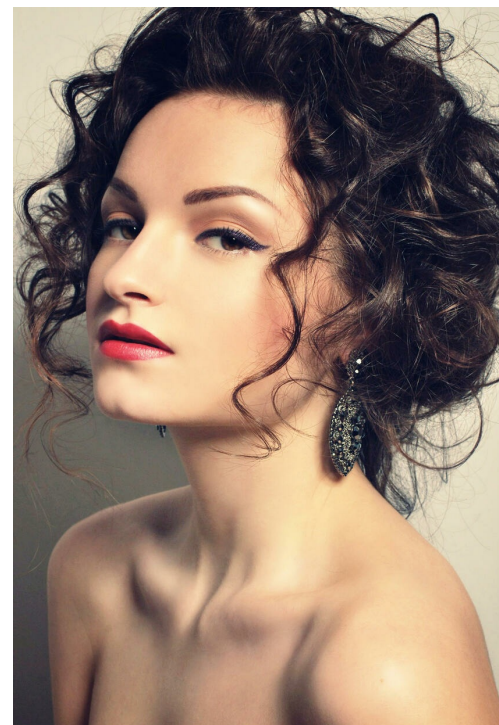

# YANA NETREBA

рост: 170, вес: 50, грудь: 86, талия: 62, бедра: 90  
<https://podium.im/en/models/2058651>