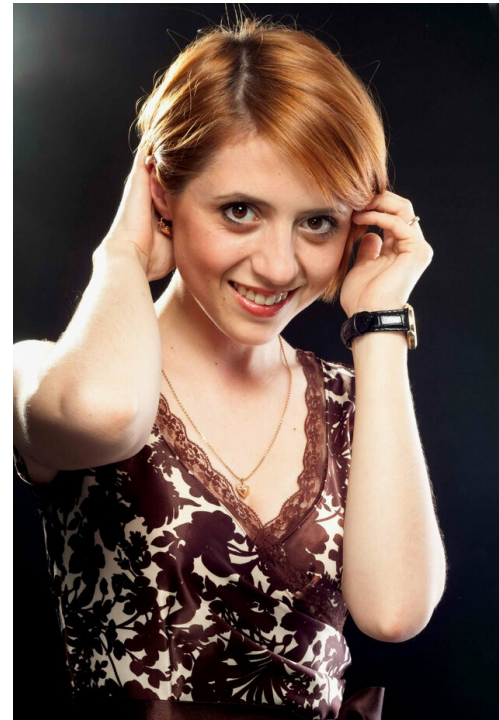

# SLAVA

altura: 165, peso: 43, pecho: 80, cintura: 60, caderas: 85  
<https://podium.im/es/models/2081331>