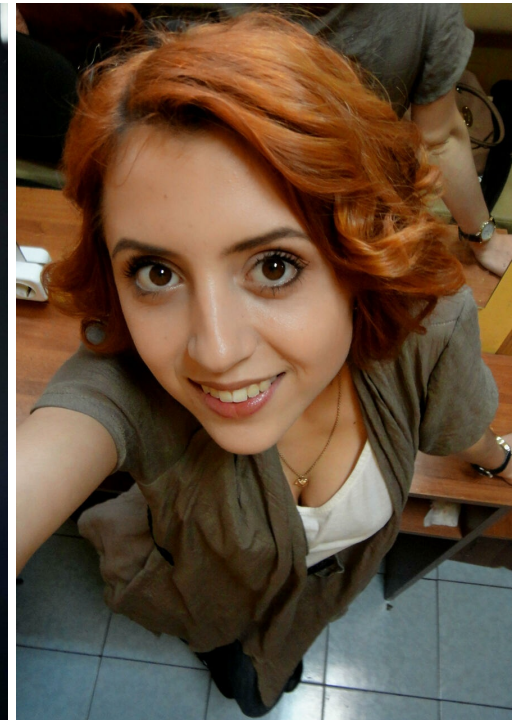

# SLAVA

altura: 165, peso: 43, pecho: 80, cintura: 60, caderas: 85  
<https://podium.im/es/models/2081331>