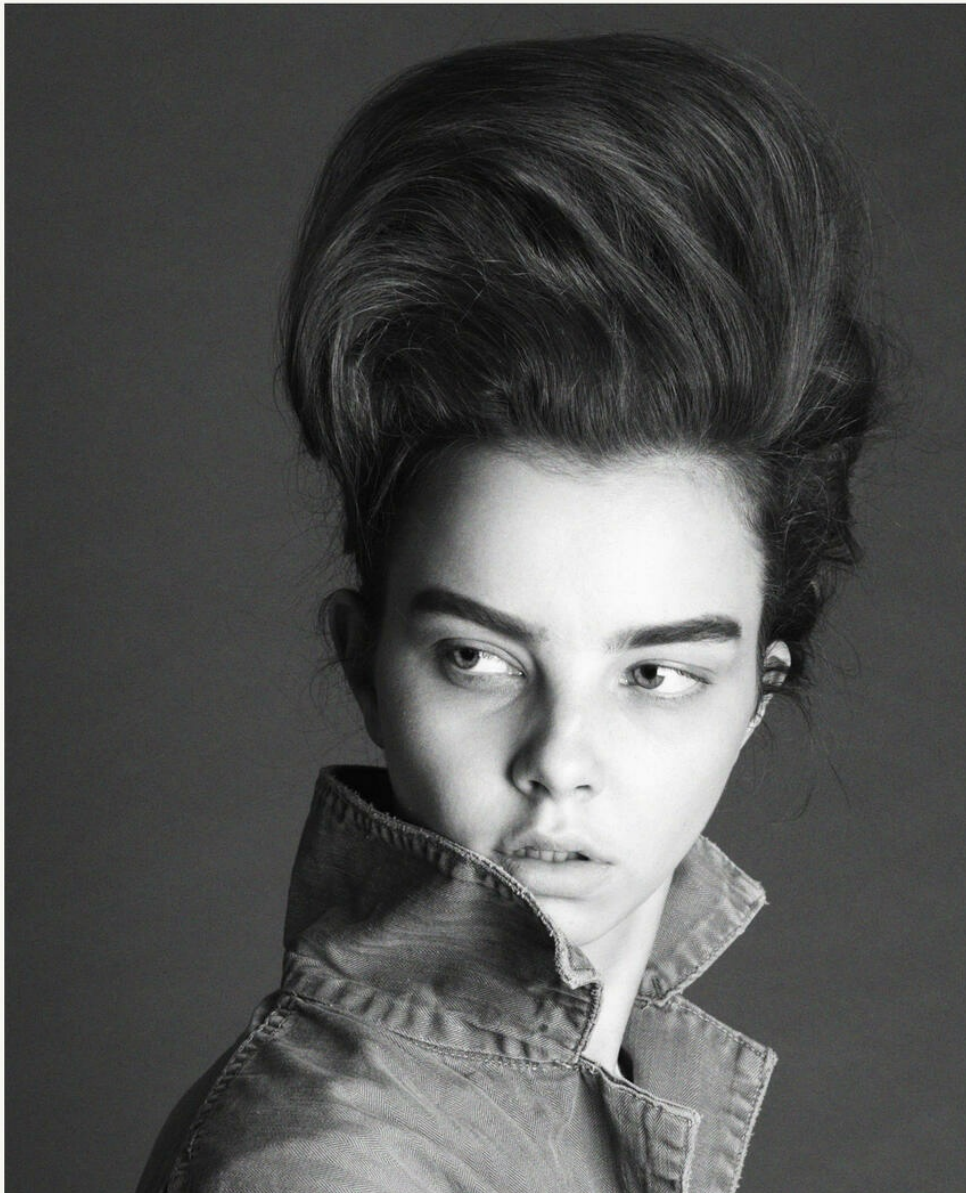

# ALENA PIRJAZEVA

altura: 173, peso: 46, pecho: 80, cintura: 58, caderas: 85  
<https://podium.im/es/models/2100911>