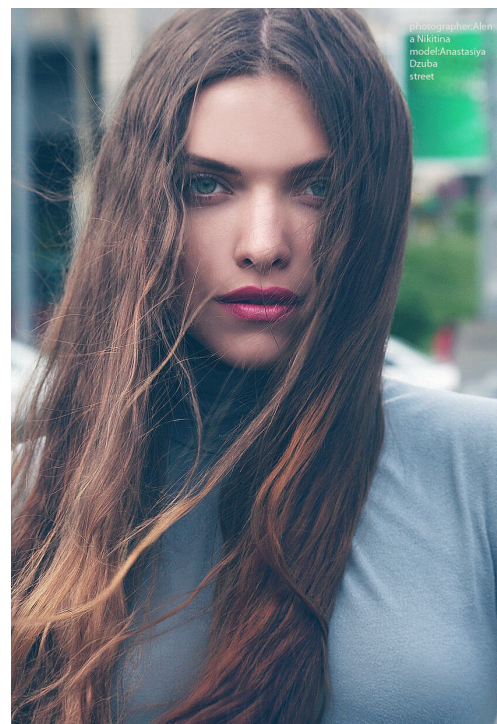

NATI

身高: 170, 体重: 50, 三围: 82, 胸围: 62, 腰围: 87
<https://podium.im/cn/models/2106051>