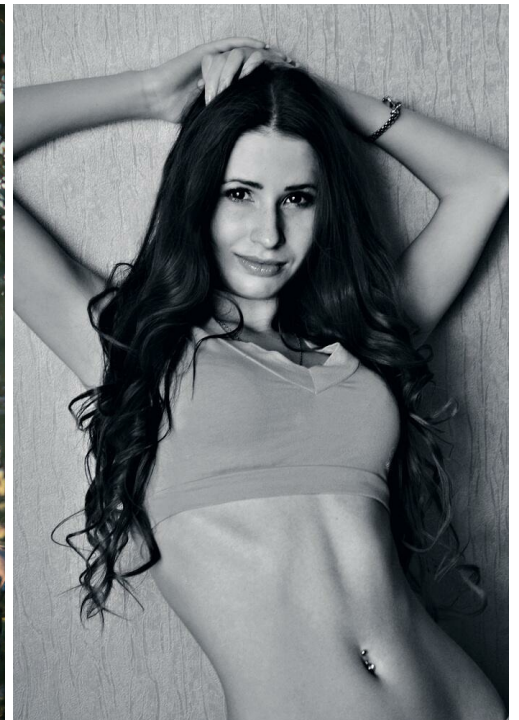

ALINA VOLOSHINA

altura: 170, peso: 47, pecho: 88, cintura: 58, caderas: 94
https://podium.im/es/models/voloshina_a