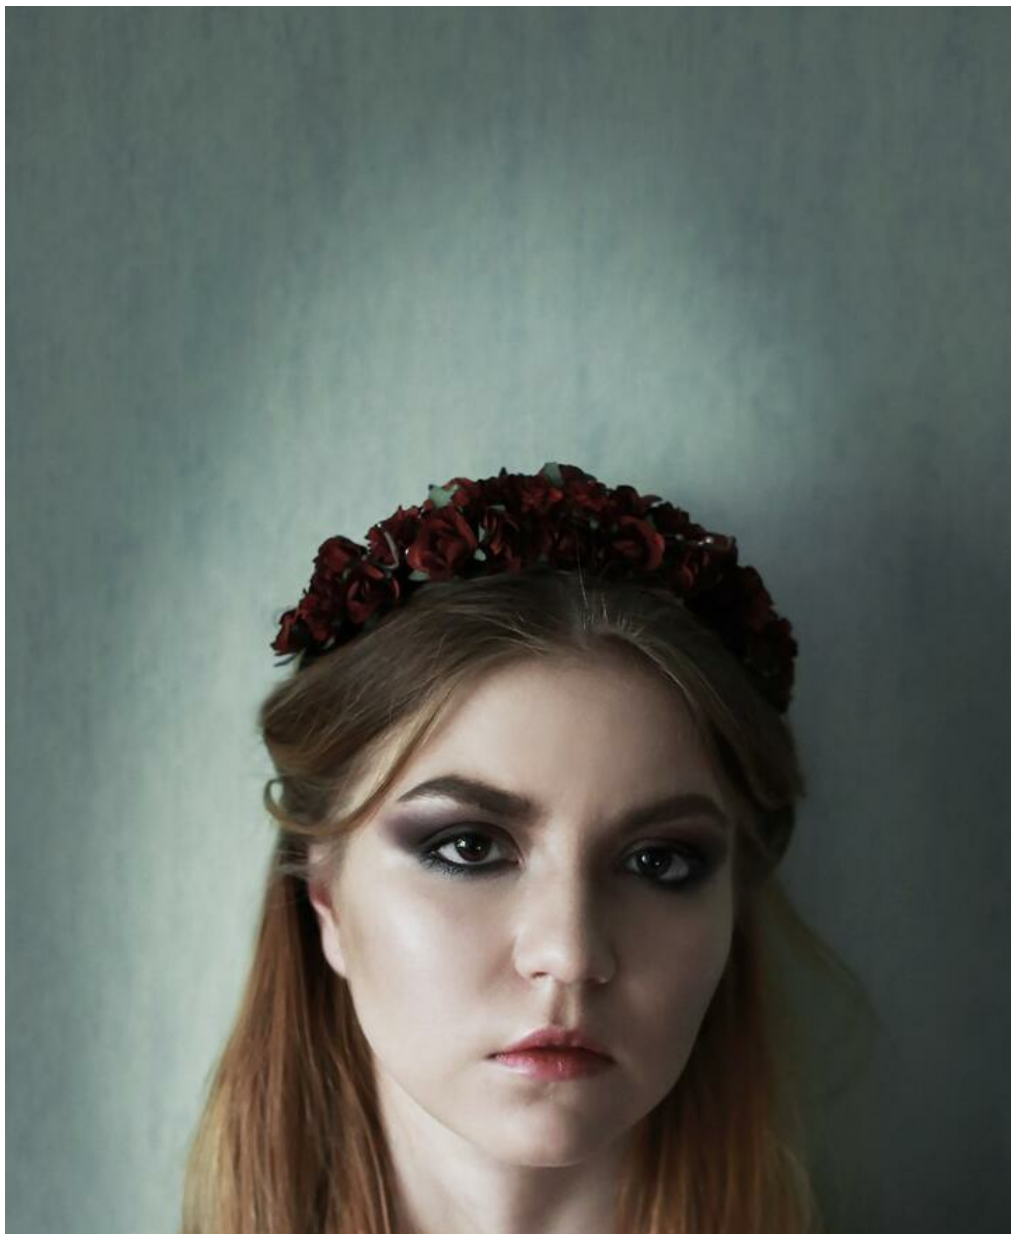

DIANA MANNANOVA

altura: 158, peso: 45, pecho: 88, cintura: 60, caderas: 89
<https://podium.im/es/models/2120031>