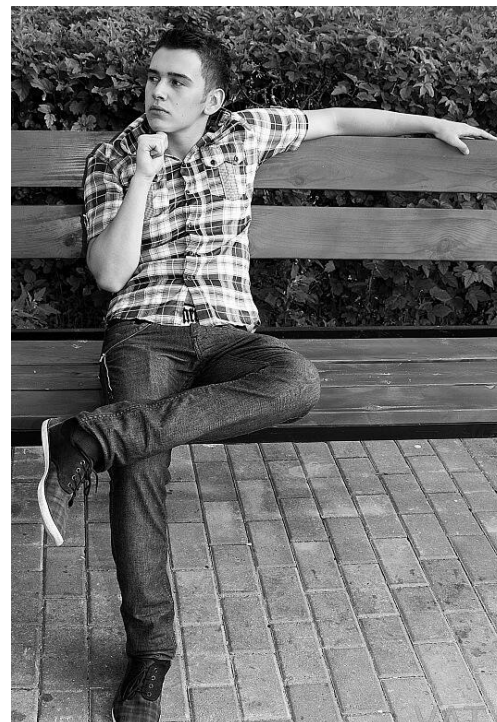

DMITRIY SHISHOV

зріст: 172, вага: 67, груди: 92, талія: 73, стегна: 80
<https://podium.im/ua/models/2148851>